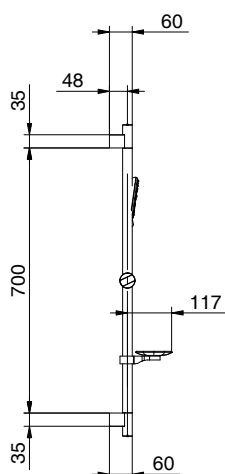

.DC104

SALISCENDI
SLIDING RAILS

DC104
4180303

Saliscendi L700 D25
Flex **PVC** chrome L150 anti torsione
Doccia **ABS** 3 getti D120 anticalcare

*Sliding rail L700 D25
Flex **PVC** chrome L150 anti twist
ABS handshower 3 jets D120
with anti-limestone system*

PREZZO
PRICE

€