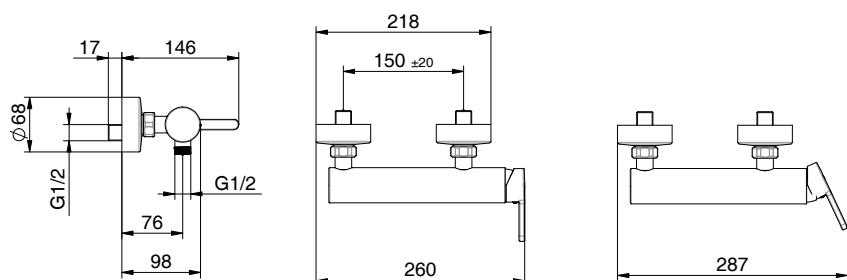

*External bath mixer with brass antiscald handshower, chrome pvc flex 150 cm with antitwist and brass shower holder
Cartridge Ø 35mm*

PREZZO
PRICE

€

.T30

DOCCIA SHOWER

F04 411490301

Miscelatore monocomando per doccia senza accessori
Cartuccia Ø 35mm