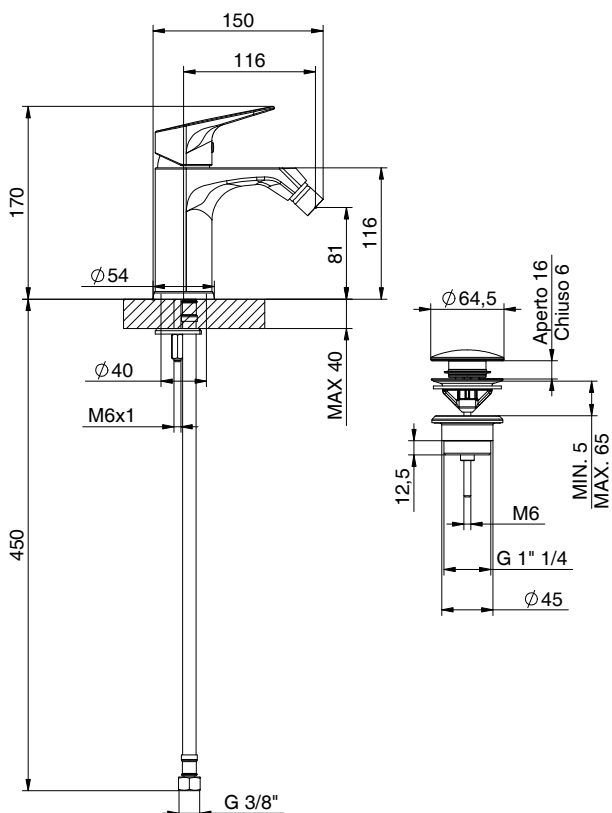

.SAX

VASCA BATHTUB

SX03
411470101

Miscelatore monocomando per vasca con doccia monogetto anticalcare in ottone, flex 150 cm cromato supporto fisso in ottone
Cartuccia Ø 40mm

*External bath mixer with brass antiscaling handshower, chromed flex 150 cm and brass shower holder
Cartridge Ø 40mm*