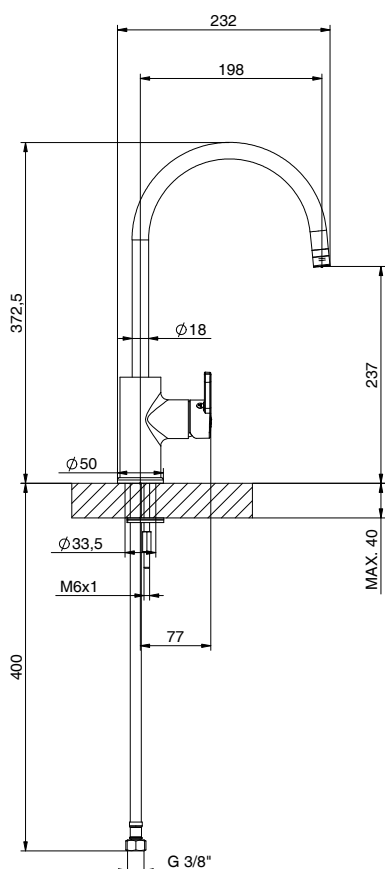

.K101

CUCINA
KITCHEN

K101
411490901

Miscelatore monocomando
con canna girevole Ø18 per
lavello
Cartuccia Ø 35mm

*Kitchen mixer with swiveling
spout
Cartridge Ø 35mm*

PREZZO
PRICE

€