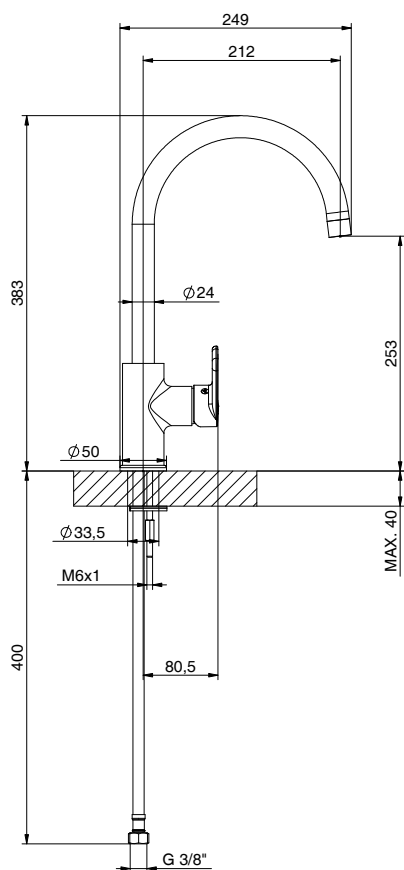

.K202

CUCINA
KITCHEN

K202
411480902

Miscelatore monocomando
con canna girevole $\varnothing 24$ per
lavello
Cartuccia $\varnothing 35$ mm

*Kitchen mixer with swiveling
spout
Cartridge $\varnothing 35$ mm*

PREZZO
PRICE

€