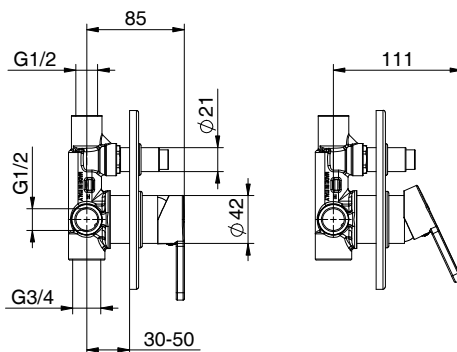

.T10

DOCCIA/VASCA SHOWER/BATHTUB