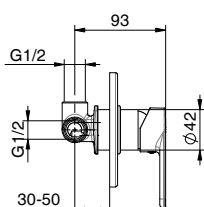

PREZZO
PRICE
€

.LIKE

DOCCIA SHOWER

L06
411480401

Miscelatore monocomando
da incasso per doccia
Cartuccia Ø 35mm

*Concealed shower mixer
Cartridge Ø 35mm*

PREZZO
PRICE
€

.LISTINO PREZZI