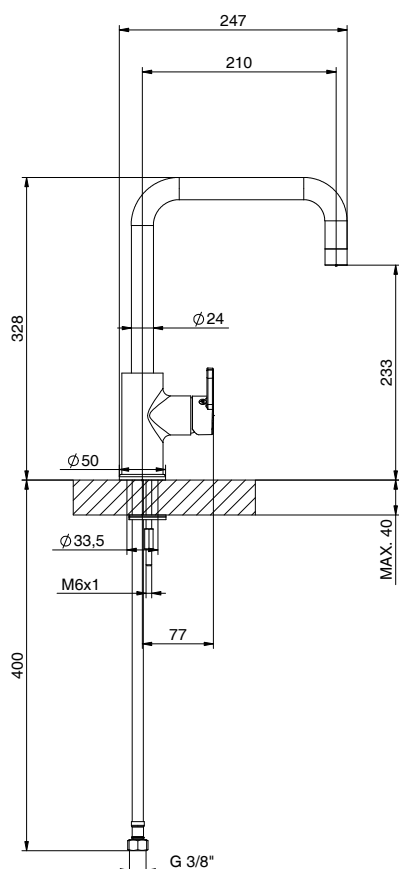

.K301

CUCINA
KITCHEN

K301
411490905

Miscelatore monocomando
con canna girevole $\varnothing 24$ per
lavello
Cartuccia $\varnothing 35$ mm

*Kitchen mixer with swiveling
spout
Cartridge $\varnothing 35$ mm*

PREZZO
PRICE

€