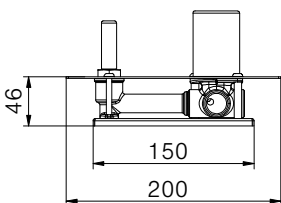

.T10

LAVABO
WASHBASIN

T011
411450601

Miscelatore monocomando
da incasso per lavabo, con scarico
click clack da 1"1/4
Cartuccia Ø 35mm

*Wall mounted basin mixer,
with 1"1/4 click clack waste
Cartridge Ø 35mm*

PREZZO
PRICE

€

COLORAZIONI LEVA
LEVER COLORS

PREZZO
PRICE

€