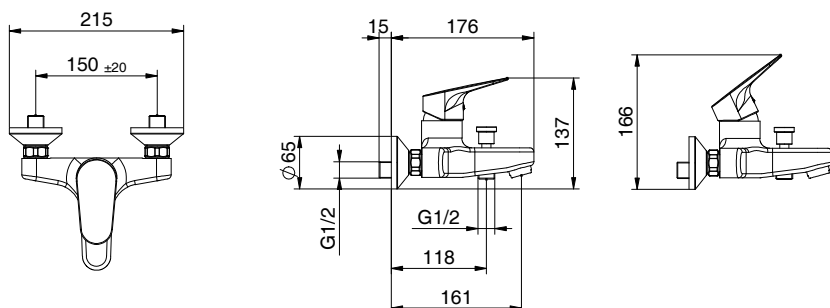

.SAX

VASCA BATHTUB

SX03
411470101

Miscelatore monocomando per vasca con doccia monogetto anticalcare in ottone, flex 150 cm cromato supporto fisso in ottone
Cartuccia Ø 40mm

*External bath mixer with brass antiscaling handshower, chromed flex 150 cm and brass shower holder
Cartridge Ø 40mm*

PREZZO
PRICE

€