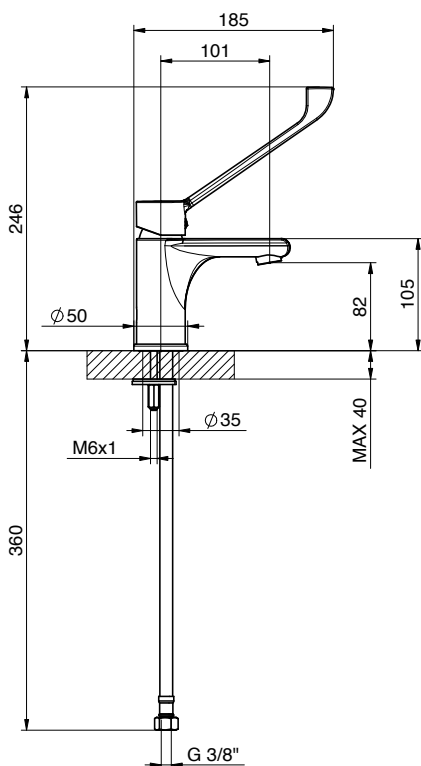

.TEN

LAVABO
WASHBASIN

NEW

TN01LCSS
411800511

Miscelatore monocomando
per lavabo, con leva clinica
Cartuccia Ø 35mm

*Wash basin mixer with long lever
Cartridge Ø 35mm*

PREZZO
PRICE

€