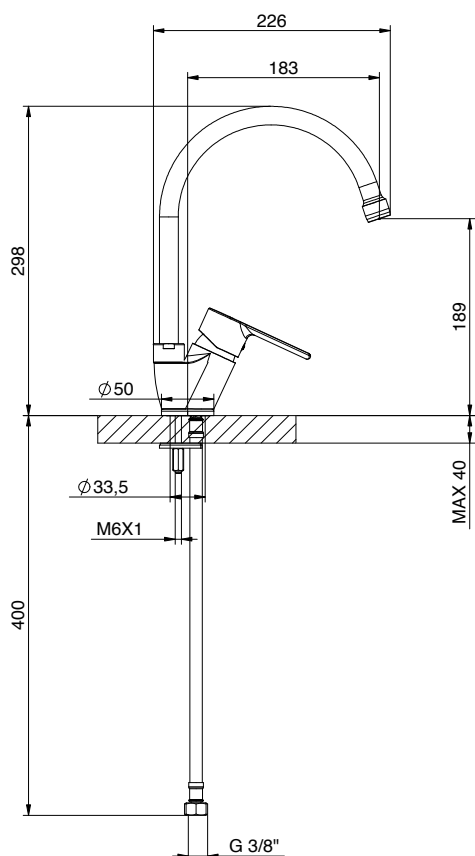

.K07

CUCINA
KITCHEN

NEW

K07
411800906

Miscelatore moncomando
con leva laterale destra e
canna ad ombrello per cucina
Cartuccia Ø 35mm

*Kitchen mixer with side lever
Cartridge Ø 35mm*

PREZZO
PRICE

€