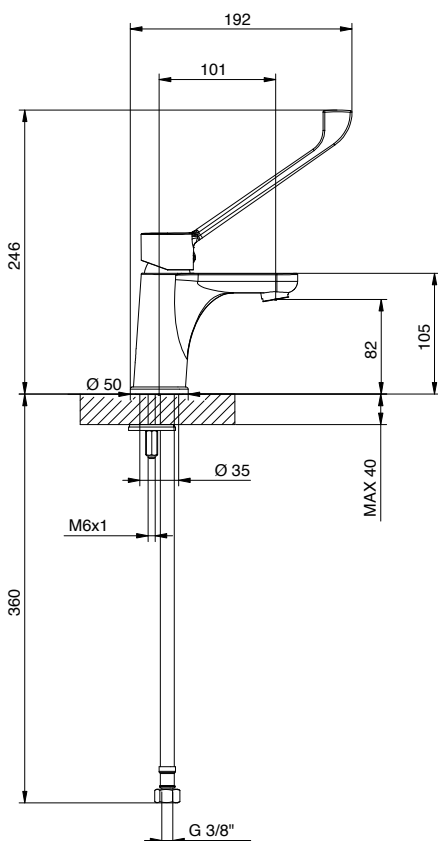

.ELEVEN

LAVABO
WASHBASIN

NEW

EN01LCSS
411650507

Miscelatore monocomando
per lavabo, con leva clinica
Cartuccia Ø 35mm

*Wash basin mixer with long lever
Cartridge Ø 35mm*

PREZZO
PRICE

€