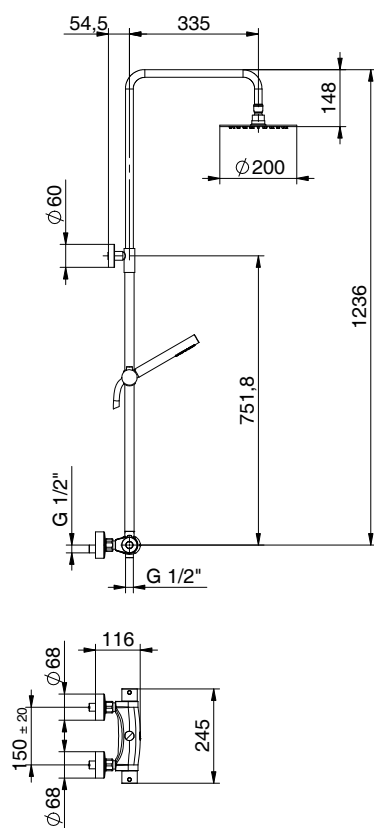

STEEL showerhead D.200

Flex **PVC** chrome L150 anti twist

BRASS round handshower with anti-limestone system

.SIRIO

COLONNE DOCCIA SHOWER COLUMNS

DC009
4180316

PREZZO
PRICE
€

Colonna doccia in **OTTONE** regolabile con termostatico esterno
Soffione **ACCIAIO** D200
Flex **PVC** chrome L150 anti torsione
Doccia tonda **OTTONE** anticalcare