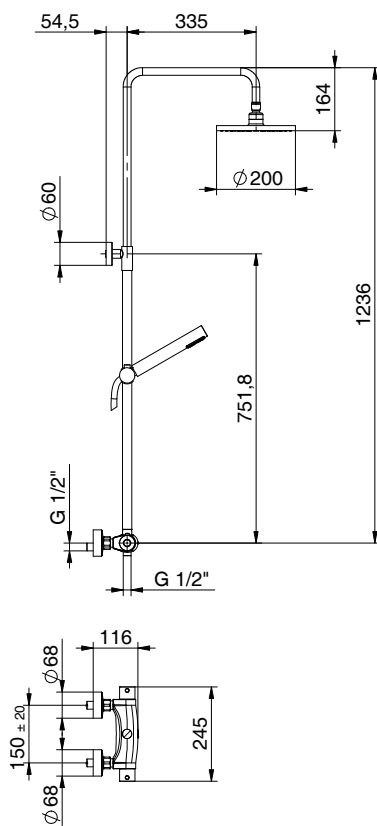

.ATENA

COLONNE DOCCIA SHOWER COLUMNS

DC012
4180319

PREZZO
PRICE

€

Colonna doccia in **OTTONE** regolabile con termostatico esterno
Soffione **ABS D200**
Flex **PVC** grey L150 anti torsione
Doccia tonda **ABS** anticalcare

BRASS shower column with thermostatic mixer
ABS showerhead D200
Flex **PVC** grey L150 anti twist
ABS round handshower with anti-limestone system