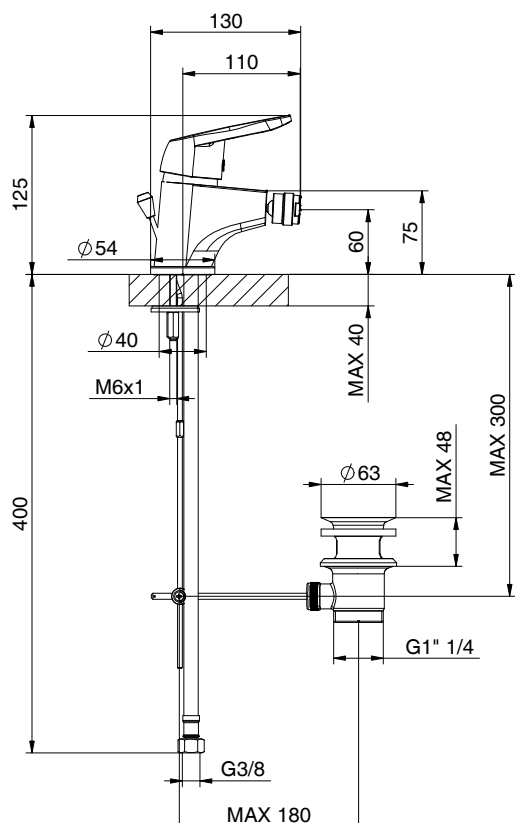

.DELTA

BIDET

D02
411500801

Miscelatore monocomando
per bidet, con scarico da 1"1/4
Cartuccia Ø 40mm

*Bidet mixer
with 1" 1/4 pop up waste
Cartridge Ø 40mm*

PREZZO
PRICE

€

.DELTA