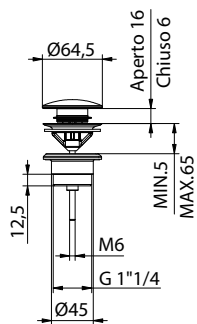

.Q20

LAVABO WASHBASIN

Q19SST
411456913

Miscelatore monocomando
alto per lavabo, con scarico
click clack da 1"1/4
Cartuccia Ø 25mm

*Wash basin mixer tall
with 1" 1/4 click clack waste
Cartridge Ø 25mm*

PREZZO
PRICE

€

COLORAZIONI LEVA
LEVER COLORS

PREZZO
PRICE

€