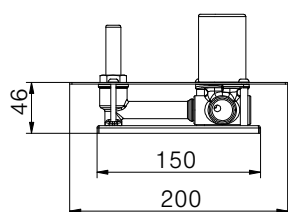

.FLY

LAVABO WASHBASIN

F12
411490603

Miscelatore monocomando
da incasso per lavabo,
con scarico click clack da 1"1/4
Cartuccia Ø 35mm

*Wall mounted basin mixer,
with 1"1/4 click clack waste
Cartridge Ø 35mm*

PREZZO
PRICE

€

COLORAZIONI LEVA
LEVER COLORS

PREZZO
PRICE

€