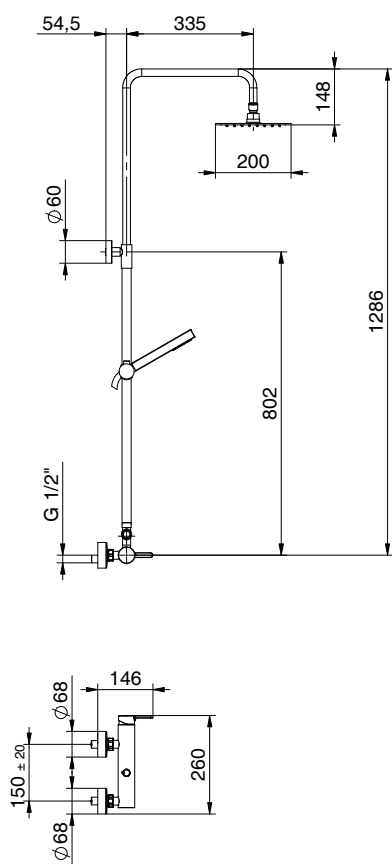

.VOLARE

COLONNE DOCCIA SHOWER COLUMNS

DC002
4180309

PREZZO
PRICE

€

Colonna doccia in **OTTONE** regolabile con miscelatore esterno
Soffione **ACCIAIO** 200x200
Flex **PVC** chrome L150 anti torsione
Doccia quadra **OTTONE** anticalcare

BRASS shower column with shower mixer

STEEL showerhead 200x200

Flex **PVC** chrome L150 anti twist

BRASS square handshower with anti-limestone system