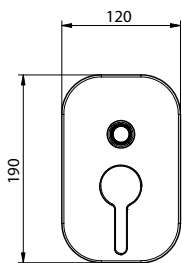

.Q20

DOCCIA/VASCA
SHOWER/BATHTUB

Q15

411490404

Miscelatore monocomando
da incasso per doccia/vasca
con deviatore 2 uscite
Cartuccia Ø 35mm

*Concealed bath/shower mixer
with 2 outlets diverter
Cartridge Ø 35mm*

PREZZO
PRICE

€