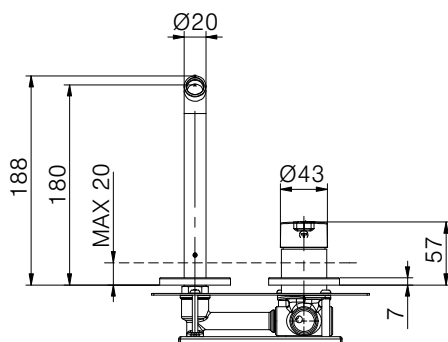

.FLY

LAVABO WASHBASIN

F12
411490603

Miscelatore monocomando
da incasso per lavabo,
con scarico click clack da 1"1/4
Cartuccia Ø 35mm

*Wall mounted basin mixer,
with 1"1/4 click clack waste
Cartridge Ø 35mm*

PREZZO
PRICE

€

COLORAZIONI LEVA
LEVER COLORS

PREZZO
PRICE

€