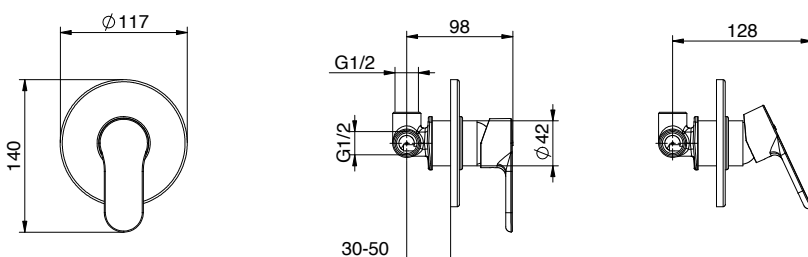

EN06
411650402

Miscelatore monocomando
da incasso per doccia
Cartuccia Ø 35mm

*Concealed shower mixer
Cartridge Ø 35mm*

PREZZO
PRICE

€