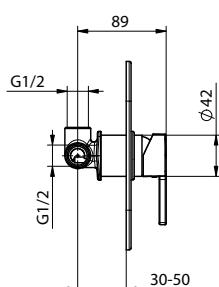

.Q20

DOCCIA
SHOWER

Q16

411490403

Miscelatore monocomando
da incasso per doccia
Cartuccia Ø 35mm

*Concealed shower mixer
Cartridge Ø 35mm*

PREZZO
PRICE

€