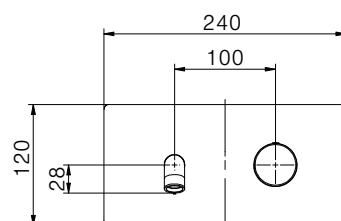

.FLY ROUND

LAVABO
WASHBASIN

FR11
411530601

Miscelatore monocomando
da incasso per lavabo,
con scarico click clack da 1"1/4
Cartuccia Ø 35mm

*Wall mounted basin mixer,
with 1"1/4 click clack waste
Cartridge Ø 35mm*

PREZZO
PRICE

€