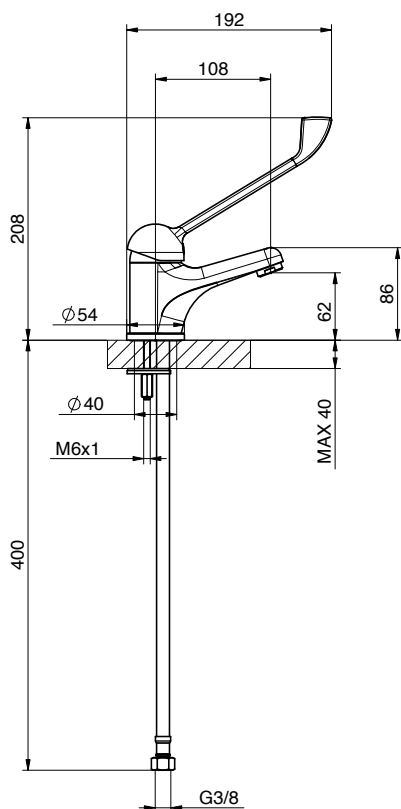

.GAMMA

LAVABO
WASHBASIN

G01LCSS
411510517

Miscelatore monocomando
per lavabo, con leva clinica
Cartuccia Ø 40mm

*Wash basin mixer
with long lever
Cartridge Ø 40mm*

PREZZO
PRICE

€

.GAMMA