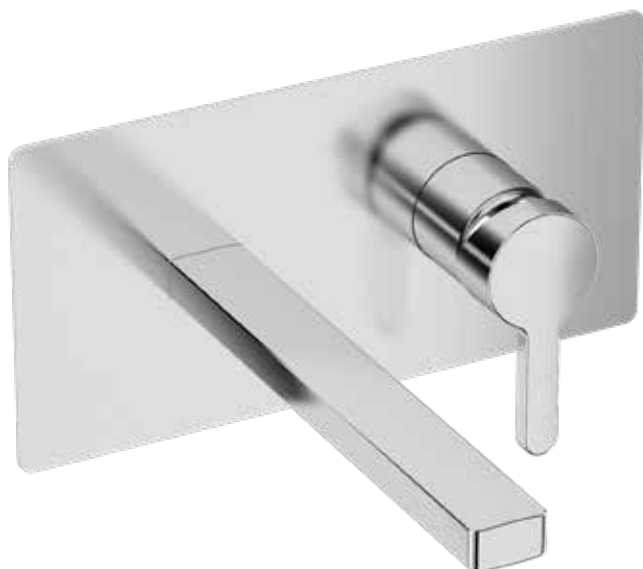

€

COLORAZIONI LEVA
LEVER COLORS

PREZZO
PRICE

€

.Q20

LAVABO WASHBASIN

T031
411450604

Miscelatore monocomando
da incasso per lavabo, con scarico
click clack da 1"1/4
Cartuccia Ø 35mm