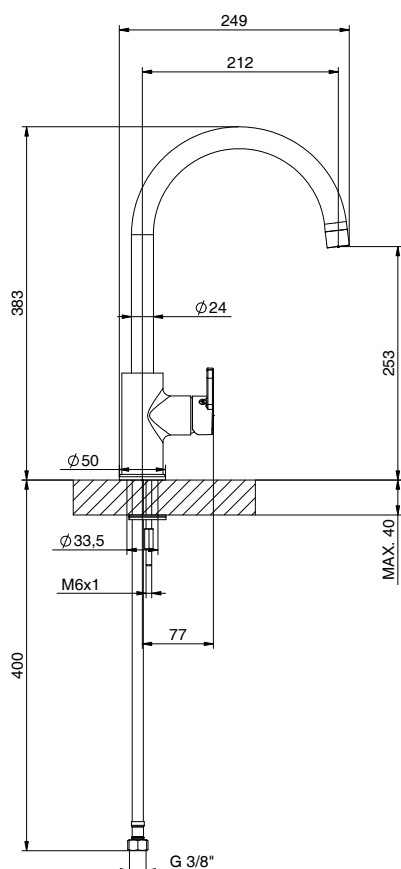

.K201

CUCINA
KITCHEN

K201
411490903

Miscelatore monocomando con
canna girevole $\varnothing 24$ per lavello
Cartuccia $\varnothing 35$ mm

*Kitchen mixer with swiveling spout
Cartridge $\varnothing 35$ mm*

PREZZO
PRICE

€