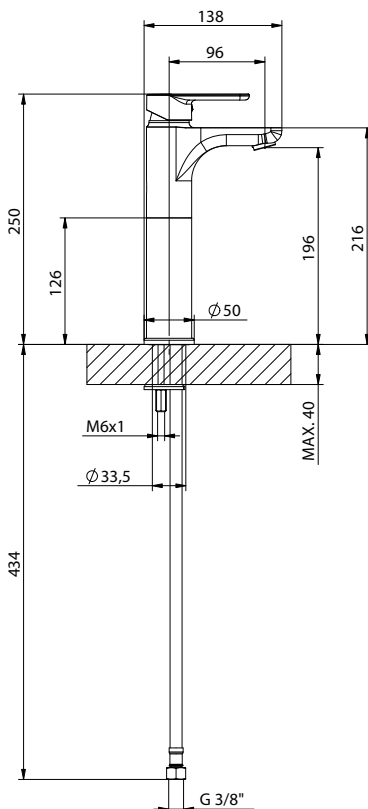

.LIKE

LAVABO
WASHBASIN

L09SST
411486901

Miscelatore monocomando
alto per lavabo, con scarico
click clack da 1"1/4
Cartuccia Ø 35mm

*Wash basin mixer tall
with 1" 1/4 click clack waste
Cartridge Ø 35mm*

PREZZO
PRICE

€