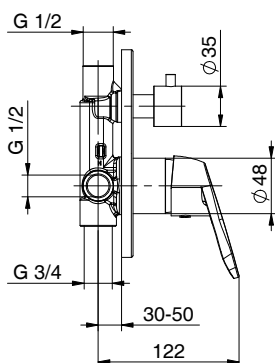

.DELTA

DOCCIA/VASCA
SHOWER/BATHTUB