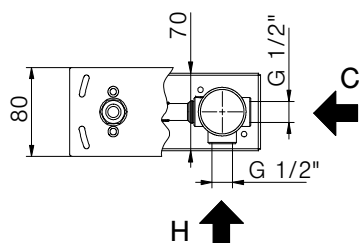

.FLY

LAVABO WASHBASIN

F12
411490603

Miscelatore monocomando
da incasso per lavabo,
con scarico click clack da 1"1/4
Cartuccia Ø 35mm

*Wall mounted basin mixer,
with 1"1/4 click clack waste
Cartridge Ø 35mm*

PREZZO
PRICE

€

COLORAZIONI LEVA
LEVER COLORS

PREZZO
PRICE

€