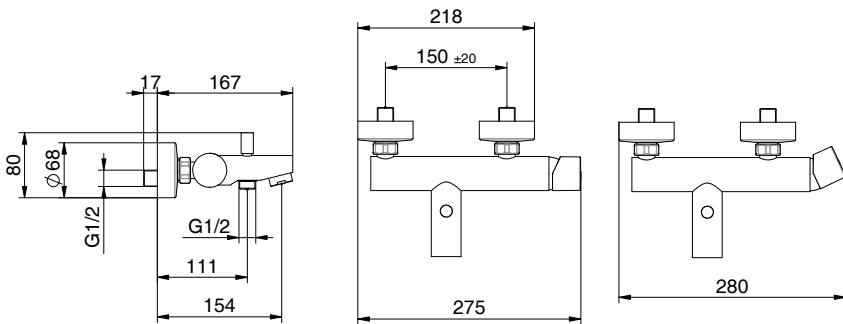

.FLY ROUND

VASCA
BATHTUB

FR03
411530102

Miscelatore monocomando per vasca con doccia monogetto anticalcare in ABS, flex 150 cm pvc grey con antitorsione e supporto snodato in ABS
Cartuccia Ø 35mm

*External bath mixer with ABS antiscald handshower, grey pvc flex 150 cm with antitwist and ABS shower holder
Cartridge Ø 35mm*

PREZZO
PRICE

€