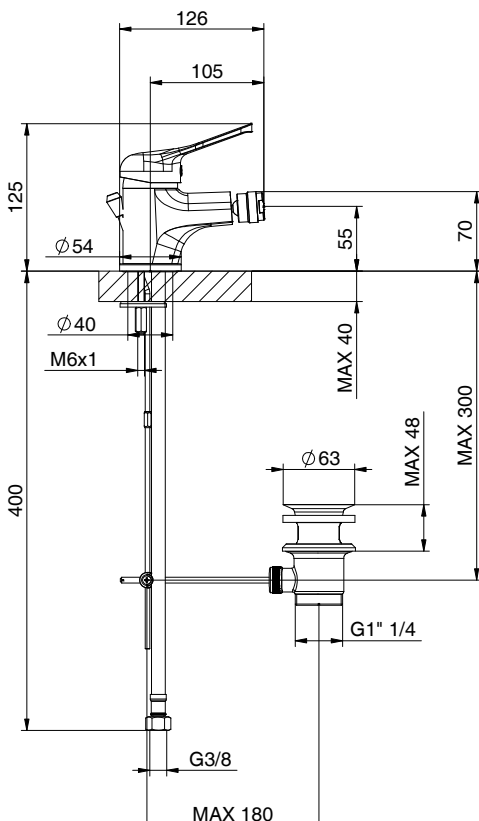

.GAMMA

.GAMMA

BIDET

G02
411510801

Miscelatore monocomando
per bidet, con scarico da 1"1/4
Cartuccia Ø 40mm

*Bidet mixer
with 1" 1/4 pop up waste
Cartridge Ø 40mm*

PREZZO
PRICE

€