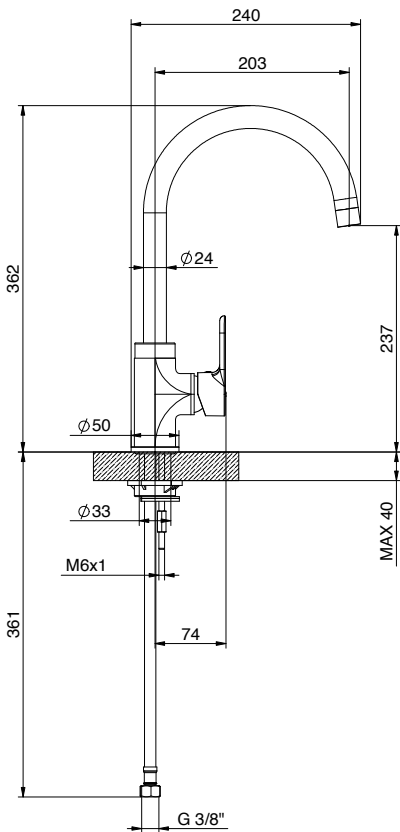

.K10

CUCINA
KITCHEN

NEW

K10
411650901

Miscelatore monocomando
con canna girevole Ø24
per lavello
Cartuccia Ø 35mm

*Kitchen mixer
with swivelling spout
Cartridge Ø 35mm*

PREZZO
PRICE

€