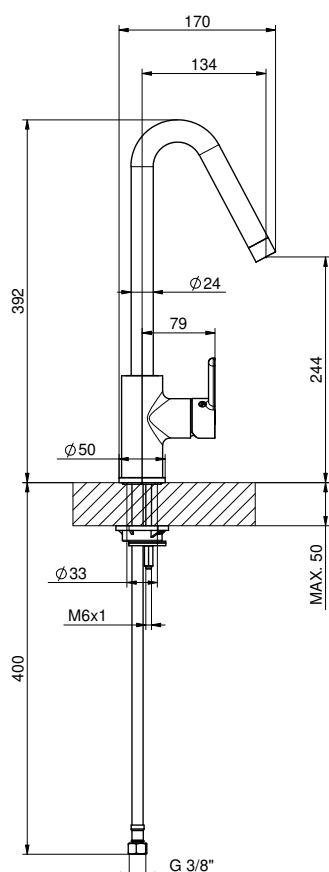

.K403

CUCINA
KITCHEN

K403
411551401

Miscelatore monocomando
con canna girevole $\varnothing 24$ per
lavello
Cartuccia $\varnothing 35$ mm

*Kitchen mixer with swivelling
spout
Cartridge $\varnothing 35$ mm*

PREZZO
PRICE

€