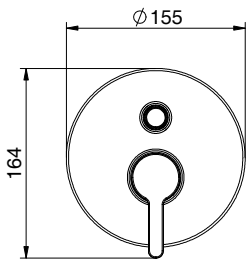

.T10

DOCCIA/VASCA SHOWER/BATHTUB

F05
411490402

Miscelatore monocomando
da incasso per doccia/vasca
con deviatore 2 uscite
Cartuccia Ø 35mm

*Concealed bath/shower mixer
with 2 outlets diverter
Cartridge Ø 35mm*

PREZZO
PRICE

€