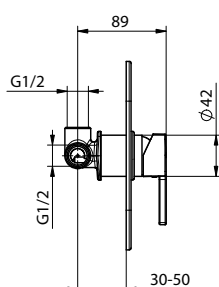

.Q10

DOCCIA
SHOWER

Q16
411490403

Miscelatore monocomando
da incasso per doccia
Cartuccia Ø 35mm

*Concealed shower mixer
Cartridge Ø 35mm*

PREZZO
PRICE
€