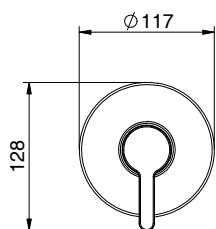

.T30

DOCCIA
SHOWER

F06
411490401

Miscelatore monocomando
da incasso per doccia
Cartuccia Ø 35mm

*Concealed shower mixer
Cartridge Ø 35mm*

PREZZO
PRICE
€