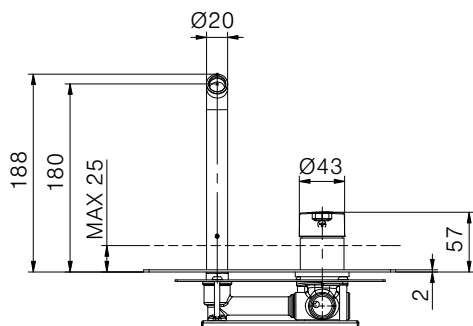

.SOLIX

LAVABO WASHBASIN

F11
411490601

Miscelatore monocomando
da incasso per lavabo,
con scarico click clack da 1"1/4
Cartuccia Ø 35mm

*Wall mounted basin mixer,
with 1"1/4 click clack waste
Cartridge Ø 35mm*

PREZZO
PRICE

€