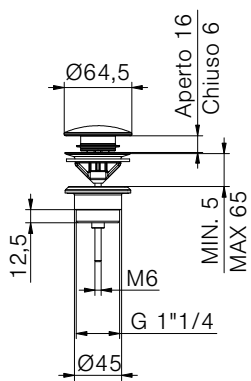

.Q10

LAVABO
WASHBASIN

T031
411450604

Miscelatore monocomando
da incasso per lavabo, con scarico
click clack da 1"1/4
Cartuccia Ø 35mm

*Wall mounted basin mixer,
with 1"1/4 click clack waste
Cartridge Ø 35mm*

PREZZO
PRICE

€

COLORAZIONI LEVA
LEVER COLORS

PREZZO
PRICE

€