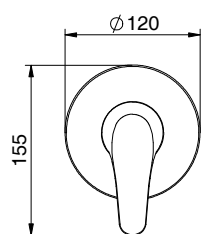

PREZZO
PRICE

€

.GAMMA

DOCCIA
SHOWER

G06
411510402

Miscelatore monocomando
da incasso per doccia
Cartuccia Ø 40mm
*Concealed shower mixer
Cartridge Ø 40mm*

PREZZO
PRICE

€