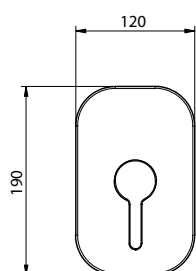

.Q10

DOCCIA
SHOWER

Q16
411490403

Miscelatore monocomando
da incasso per doccia
Cartuccia Ø 35mm

*Concealed shower mixer
Cartridge Ø 35mm*

PREZZO
PRICE
€