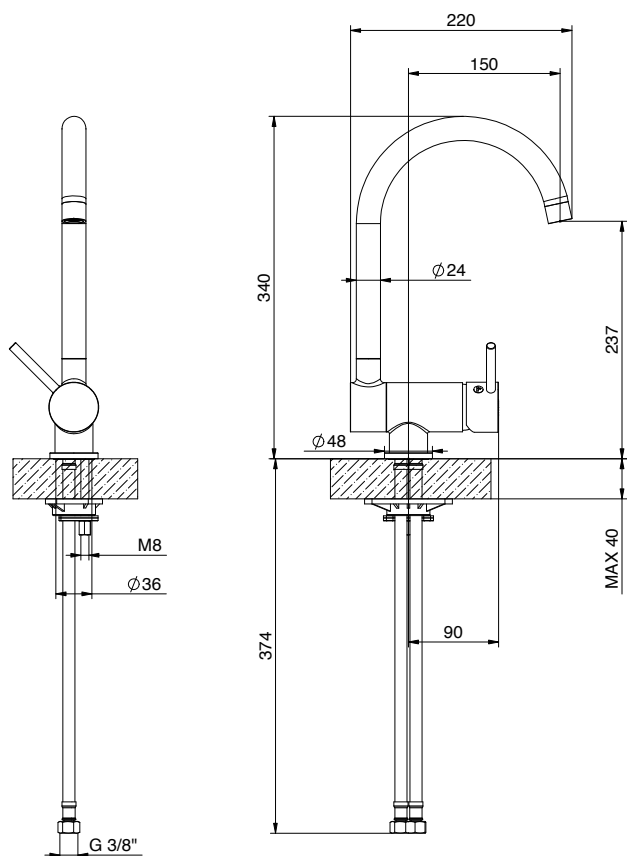

.K12

CUCINA
KITCHEN

NEW

K12
411010902

Miscelatore monocomando
per lavello
con bocca abbattibile
Cartuccia Ø 40mm

*Kitchen mixer
with pull-down spout
Cartridge Ø 40mm*

PREZZO
PRICE

€