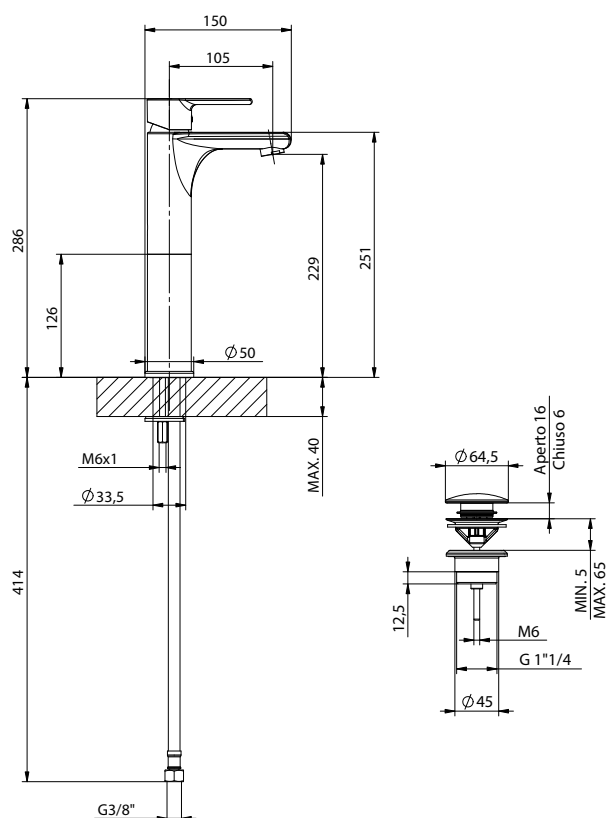

€

.TEN

LAVABO
WASHBASIN

NEW

TN01LCSS
411800511

Miscelatore monocomando
per lavabo, con leva clinica
Cartuccia Ø 35mm

*Wash basin mixer with long lever
Cartridge Ø 35mm*

PREZZO
PRICE