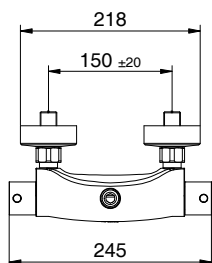

.FLY

MISCELATORE TERMOSTATICO THERMOSTATIC SHOWER MIXER

T200
411010302

Miscelatore termostatico
per doccia con deviatore
senza accessori

*Thermostatic shower mixer
with diverter without accessories*

PREZZO
PRICE

€