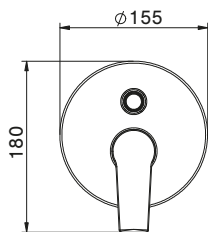

.TEN

DOCCIA/VASCA SHOWER/BATHTUB

TN05
411800401

Miscelatore monocomando
da incasso per doccia/vasca
con deviatore 2 uscite
Cartuccia Ø 35mm

*Concealed bath/shower mixer
with 2 outlets diverter
Cartridge Ø 35mm*

PREZZO
PRICE
€

.TEN

DOCCIA SHOWER