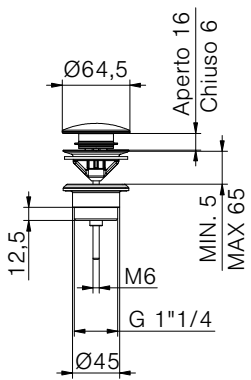

.T10

LAVABO
WASHBASIN

T011
411450601

Miscelatore monocomando
da incasso per lavabo, con scarico
click clack da 1"1/4
Cartuccia Ø 35mm

*Wall mounted basin mixer,
with 1"1/4 click clack waste
Cartridge Ø 35mm*

PREZZO
PRICE

€

COLORAZIONI LEVA
LEVER COLORS

PREZZO
PRICE

€