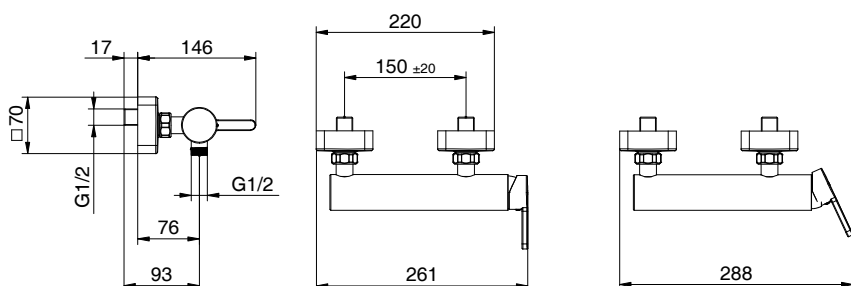

.Q10

DOCCIA SHOWER