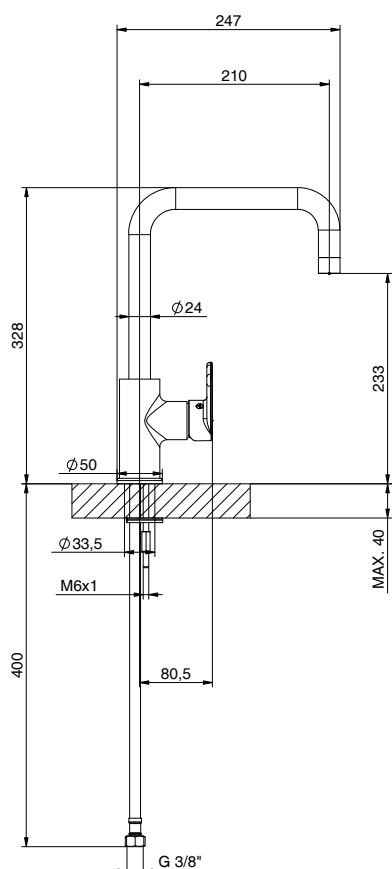

.K302

CUCINA
KITCHEN

K302
411480903

Miscelatore monocomando
con canna girevole $\varnothing 24$ per
lavello
Cartuccia $\varnothing 35$ mm

*Kitchen mixer with swiveling
spout
Cartridge $\varnothing 35$ mm*

PREZZO
PRICE

€