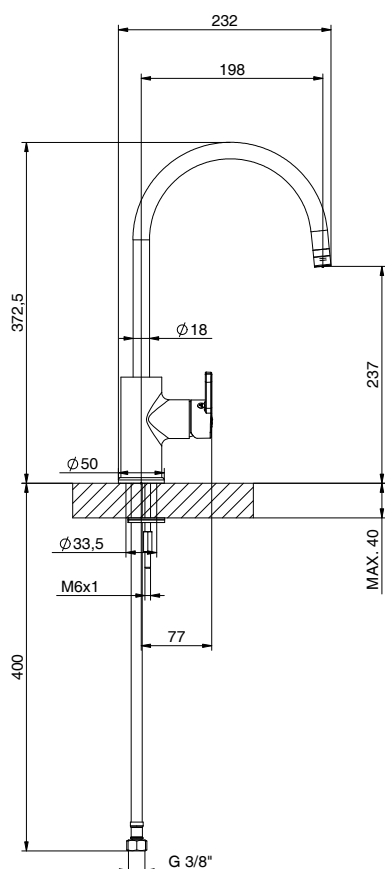

.K102

CUCINA
KITCHEN

K102
411480901

Miscelatore monocomando
con canna girevole $\varnothing 18$ per
lavello
Cartuccia $\varnothing 35$ mm

*Kitchen mixer with swiveling
spout
Cartridge $\varnothing 35$ mm*

PREZZO
PRICE

€