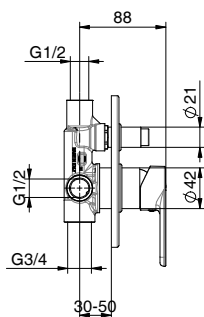

.LIKE

DOCCIA/VASCA SHOWER/BATHTUB

L05
411480402

Miscelatore monocomando
da incasso per doccia/vasca
con deviatore 2 uscite
Cartuccia Ø 35mm

*Concealed bath/shower mixer
with 2 outlets diverter
Cartridge Ø 35mm*

PREZZO
PRICE
€