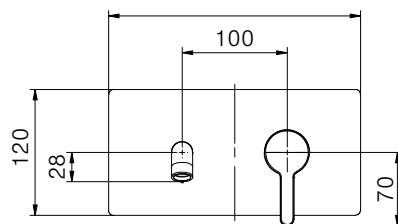

.FLY

LAVABO WASHBASIN

F11
411490601

Miscelatore monocomando
da incasso per lavabo,
con scarico click clack da 1"1/4
Cartuccia Ø 35mm

*Wall mounted basin mixer,
with 1"1/4 click clack waste
Cartridge Ø 35mm*

PREZZO
PRICE

€

COLORAZIONI LEVA
LEVER COLORS

PREZZO
PRICE

€