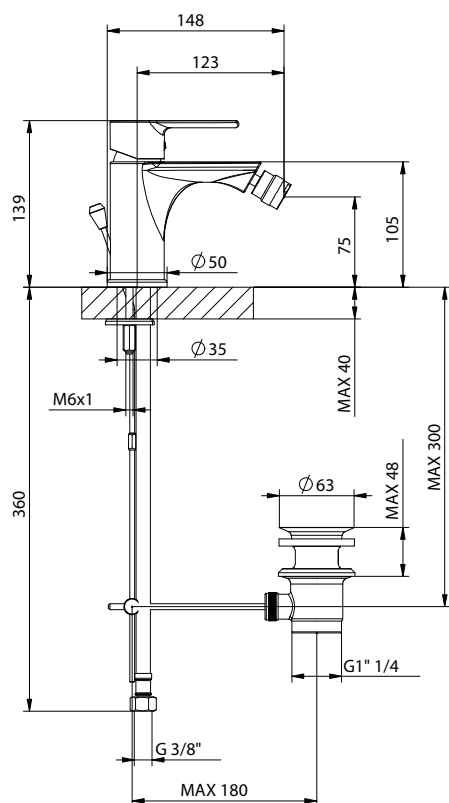

.TEN

.TEN

BIDET

TN02
411800801

Miscelatore monocomando
per bidet, con scarico da 1" 1/4
Cartuccia Ø 35mm

*Bidet mixer
with 1" 1/4 pop up waste
Cartridge Ø 35mm*

PREZZO
PRICE

€