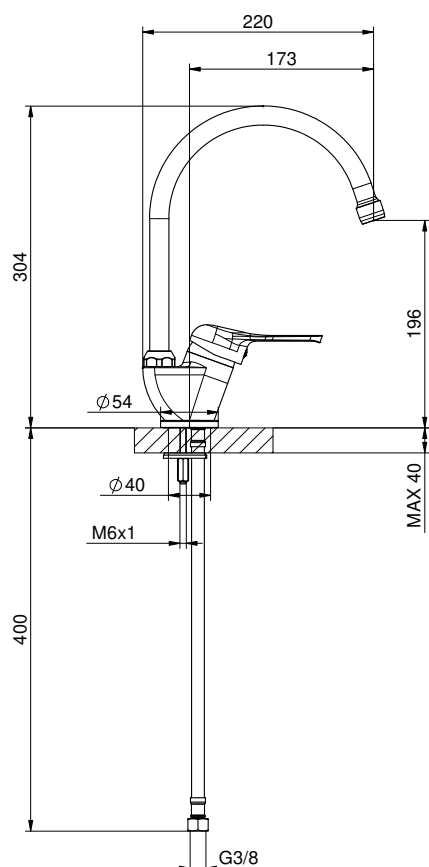

.K04

CUCINA
KITCHEN

K04
411510920

Miscelatore monocomando
con leva laterale destra e
canna ad ombrello per cucina
Cartuccia Ø 40mm

*Kitchen mixer with side lever
Cartridge Ø 40mm*

PREZZO
PRICE

€