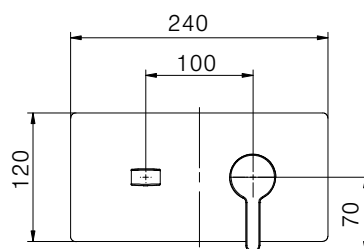

.T10

LAVABO
WASHBASIN

T011
411450601

Miscelatore monocomando
da incasso per lavabo, con scarico
click clack da 1"1/4
Cartuccia Ø 35mm

*Wall mounted basin mixer,
with 1"1/4 click clack waste
Cartridge Ø 35mm*

PREZZO
PRICE

€

COLORAZIONI LEVA
LEVER COLORS

PREZZO
PRICE

€