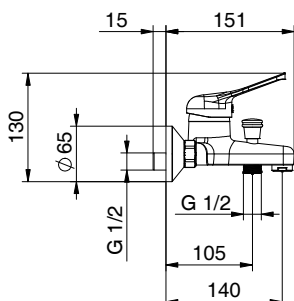

.GAMMA

VASCA
BATHTUB

G03
411510101

Miscelatore monocomando per vasca con doccia monogetto anticalcare in ABS, flex 150 cm cromato e supporto snodato in ABS
Cartuccia Ø 40mm

*External bath mixer with ABS antiscaling handshower, chromed flex 150 cm and ABS shower holder
Cartridge Ø 40mm*

PREZZO
PRICE

€