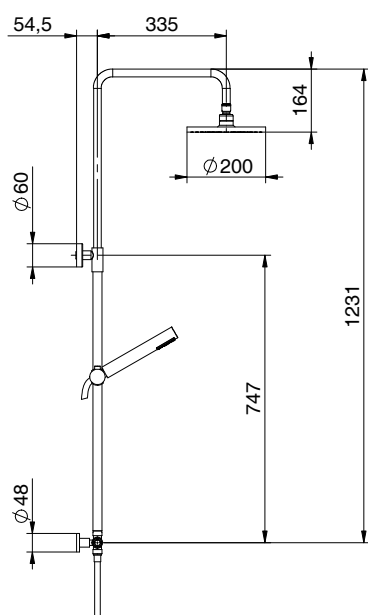

.ATENA

COLONNE DOCCIA SHOWER COLUMNS

DC010
4180317

PREZZO
PRICE

€

Colonna doccia in **OTTONE** tonda con deviatore
Soffione anticalcare D200 **ABS**
Flex **PVC** grey L150 anti torsione
Doccia tonda **ABS** anticalcare

BRASS shower column with diverter
ABS showerhead D200
Flex **PVC** grey L150 anti twist
ABS round handshower with anti-limestone system