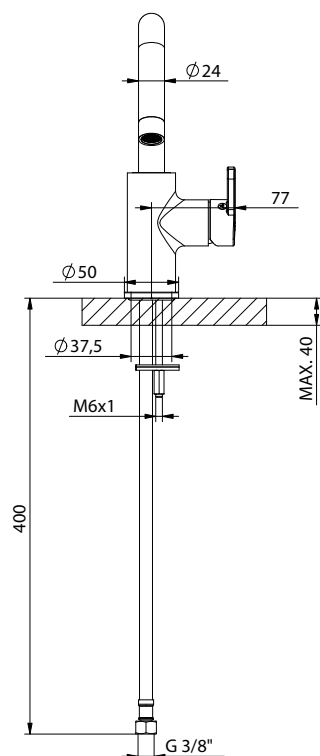

.SOLIX

LAVABO
WASHBASIN

SL01SST
411820501

Miscelatore monocomando
per lavabo, con scarico
click clack da 1"1/4
Cartuccia Ø 35mm

*Wash basin mixer
with 1" 1/4 click clack waste
Cartridge Ø 35mm*

PREZZO
PRICE

€