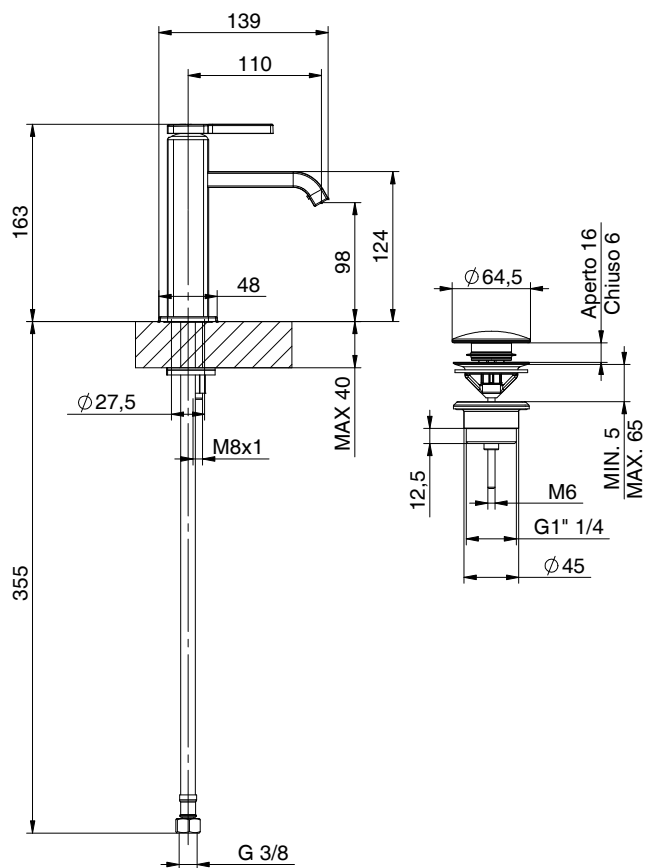

.Q20

LAVABO WASHBASIN

Q20SST
411450510

Miscelatore monocomando
per lavabo, con scarico
click clack da 1"1/4
Cartuccia $\varnothing$ 25mm

*Wash basin mixer
with 1" 1/4 click clack waste
Cartridge $\varnothing$ 25mm*

PREZZO
PRICE

€

COLORAZIONI LEVA
LEVER COLORS

PREZZO
PRICE

€