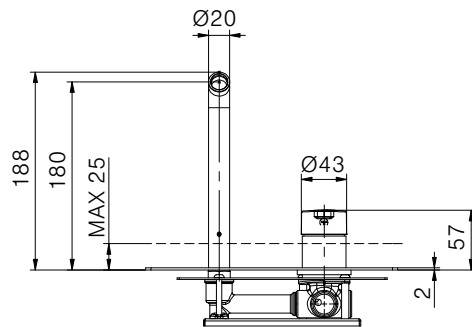

PREZZO
PRICE

€

COLORAZIONI LEVA
LEVER COLORS

PREZZO
PRICE

€

.FLY

LAVABO WASHBASIN

F11
411490601