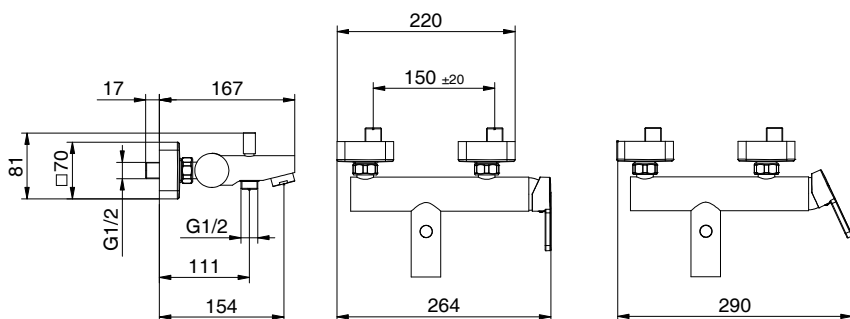

.Q10

VASCA BATHTUB