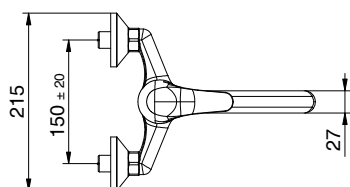

.K03

CUCINA
KITCHEN

K03
411511001

Miscelatore monocomando
con leva frontale per cucina
a muro
Cartuccia Ø 40mm

*Wall mounted kitchen mixer
Cartridge Ø 40mm*

PREZZO
PRICE

€