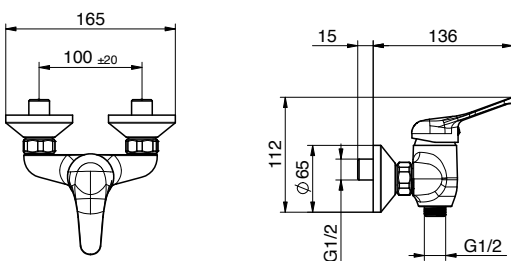

.2950196

SHUT OFF

3909C
2950196

Rubinetto a squadra doppio
cromato con rosone
1/2" O2D 1/2" - 1/2"

*Chrome-plated cut-off double,
with rosette
1/2" O2D 1/2" - 1/2"*

PREZZO
PRICE

€

.G10

SHUT OFF

NEW

G10
411510308

Miscelatore monocomando
per shut off, int.100 mm

Shut off mixer, int 100 mm

PREZZO
PRICE

€