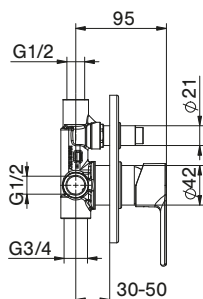

.TEN

DOCCIA/VASCA SHOWER/BATHTUB

TN05
411800401

Miscelatore monocomando
da incasso per doccia/vasca
con deviatore 2 uscite
Cartuccia Ø 35mm

*Concealed bath/shower mixer
with 2 outlets diverter
Cartridge Ø 35mm*

PREZZO
PRICE
€

.TEN

DOCCIA SHOWER