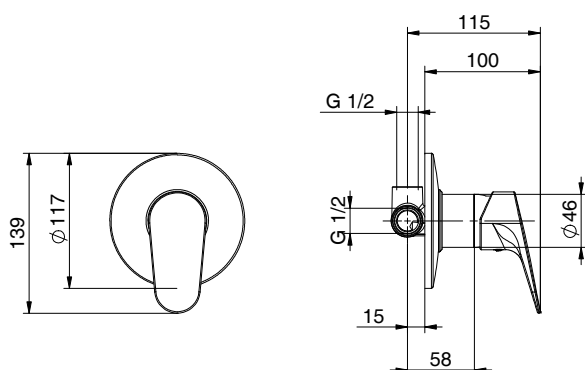

.SAX

DOCCIA SHOWER