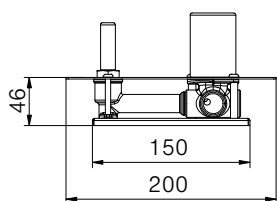

.SOLIX

LAVABO WASHBASIN

F11
411490601

Miscelatore monocomando
da incasso per lavabo,
con scarico click clack da 1"1/4
Cartuccia Ø 35mm

*Wall mounted basin mixer,
with 1"1/4 click clack waste
Cartridge Ø 35mm*

PREZZO
PRICE

€