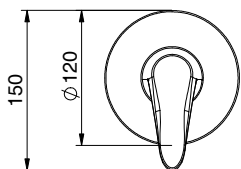

.DELTA

DOCCIA
SHOWER

D06
411500402

Miscelatore monocomando
da incasso per doccia
Cartuccia $\varnothing$ 40mm

*Concealed shower mixer
Cartridge $\varnothing$ 40mm*

PREZZO
PRICE
€