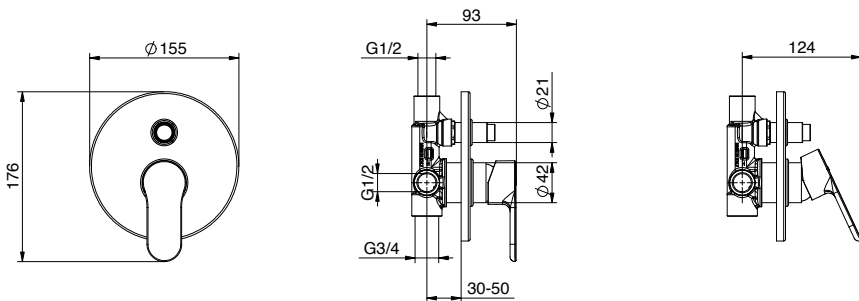

.ELEVEN

DOCCIA/VASCA
SHOWER/BATHTUB

NEW

EN05
411650401

Miscelatore monocomando
da incasso per doccia/vasca
con deviatore 2 uscite
Cartuccia Ø 35mm

*Concealed bath/shower mixer
with 2 outlets diverter
Cartridge Ø 35mm*

PREZZO
PRICE

€

.ELEVEN

DOCCIA
SHOWER

NEW