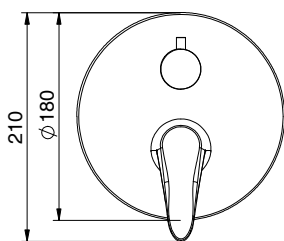

.DELTA

DOCCIA/VASCA
SHOWER/BATHTUB