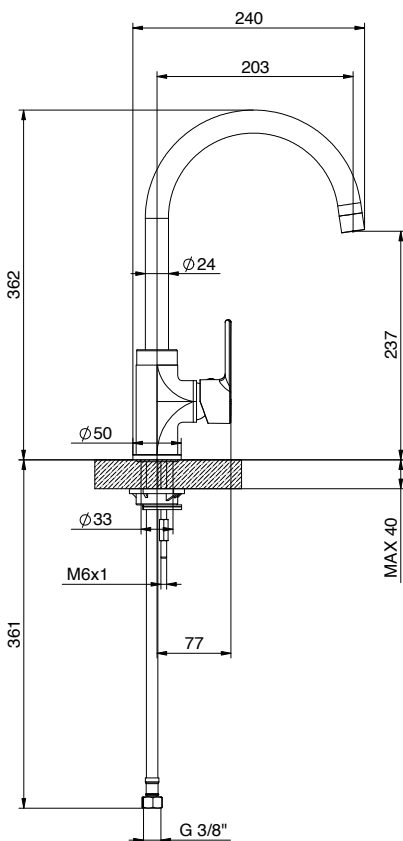

.K08

CUCINA
KITCHEN

NEW

K08
411800904

Miscelatore monocomando
con canna girevole Ø24
per lavello
Cartuccia Ø 35mm

*Kitchen mixer
with swivelling spout
Cartridge Ø 35mm*

PREZZO
PRICE

€