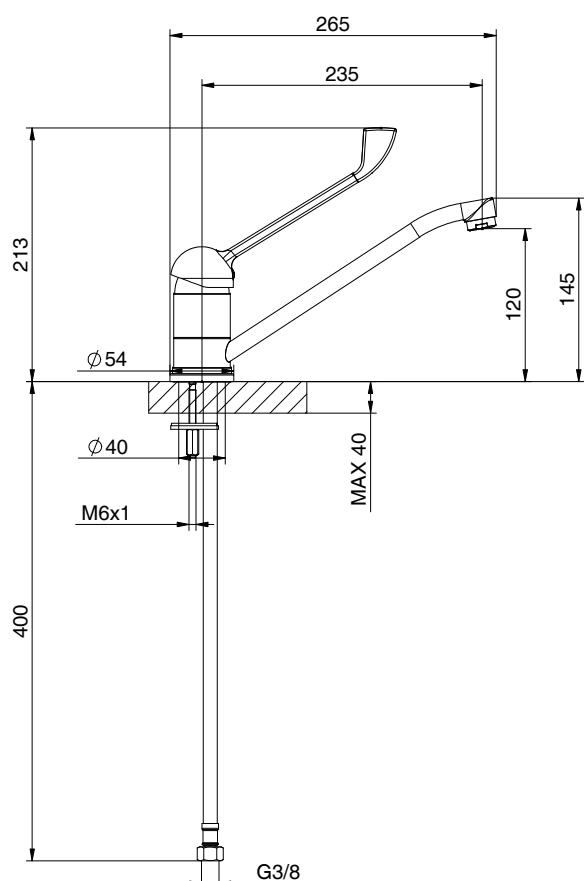

.K01LC

CUCINA
KITCHEN

K01LC
411510919

Miscelatore monocomando
con leva clinica frontale per
cucina
Cartuccia Ø 40mm

*Kitchen mixer with long front
lever
Cartridge Ø 40mm*

PREZZO
PRICE

€

.K06