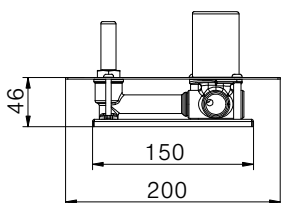

PREZZO
PRICE

€

.T30

VASCA BATHTUB

T13 411490126

Miscelatore monocomando per vasca con doccia monogetto anticalcare in ottone, flex 150 cm pvc chrome con antitorsione e supporto fisso in ottone
Cartuccia Ø 35mm