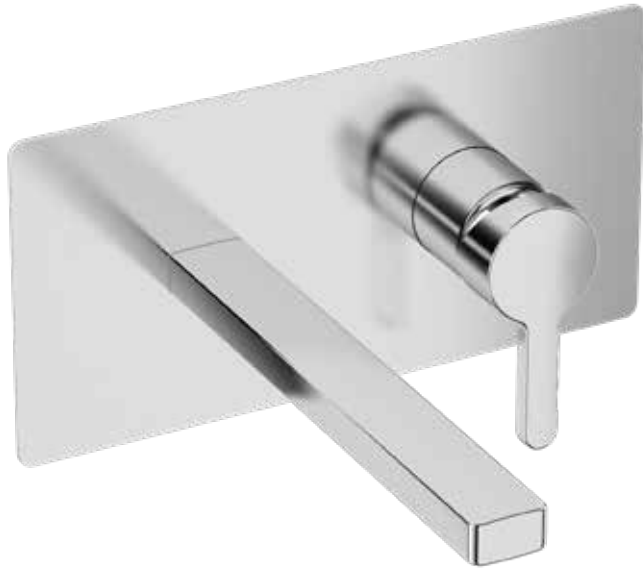

T031
411450604

Miscelatore monocomando
da incasso per lavabo, con scarico
click clack da 1"1/4
Cartuccia Ø 35mm

*Wall mounted basin mixer,
with 1"1/4 click clack waste
Cartridge Ø 35mm*

PREZZO
PRICE

€

COLORAZIONI LEVA
LEVER COLORS