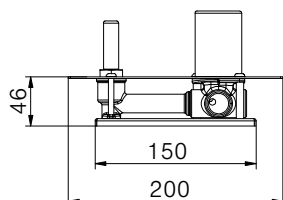

.Q10

LAVABO
WASHBASIN

T031
411450604

Miscelatore monocomando
da incasso per lavabo, con scarico
click clack da 1"1/4
Cartuccia Ø 35mm

*Wall mounted basin mixer,
with 1"1/4 click clack waste
Cartridge Ø 35mm*

PREZZO
PRICE

€

COLORAZIONI LEVA
LEVER COLORS

PREZZO
PRICE

€