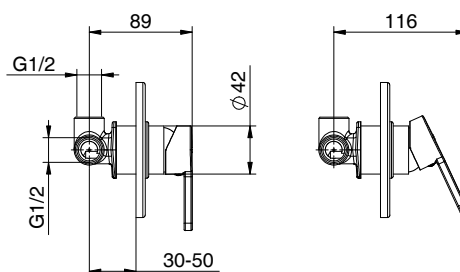

.T30

DOCCIA
SHOWER