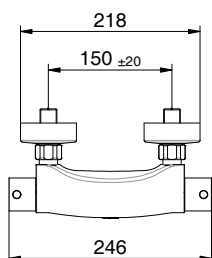

.FLY

MISCELATORE TERMOSTATICO THERMOSTATIC SHOWER MIXER

T100
411010301

Miscelatore termostatico
per doccia senza accessori

*Thermostatic shower mixer
without accessories*

PREZZO
PRICE

€