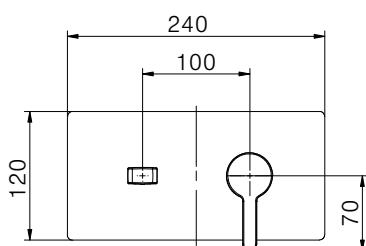

.Q10

LAVABO
WASHBASIN

T031
411450604

Miscelatore monocomando
da incasso per lavabo, con scarico
click clack da 1"1/4
Cartuccia Ø 35mm

*Wall mounted basin mixer,
with 1"1/4 click clack waste
Cartridge Ø 35mm*

PREZZO
PRICE

€

COLORAZIONI LEVA
LEVER COLORS

PREZZO
PRICE

€