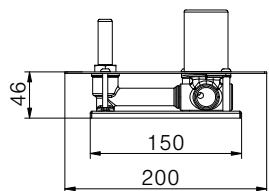

.FLY ROUND

LAVABO
WASHBASIN

FR11
411530601

Miscelatore monocomando
da incasso per lavabo,
con scarico click clack da 1"1/4
Cartuccia Ø 35mm

*Wall mounted basin mixer,
with 1"1/4 click clack waste
Cartridge Ø 35mm*

PREZZO
PRICE

€