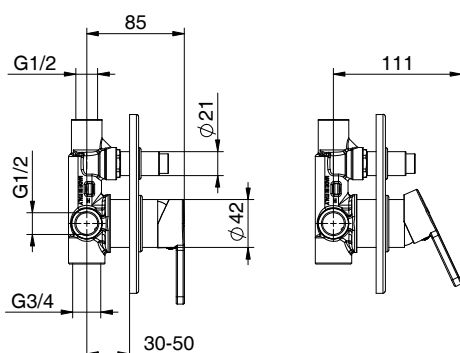

.T30

DOCCIA/VASCA
SHOWER/BATHTUB