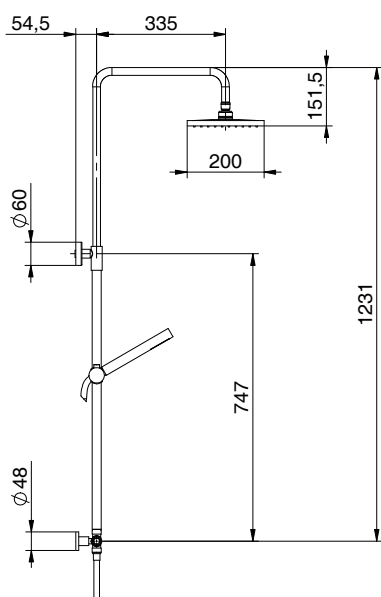

.MIRA

COLONNE DOCCIA SHOWER COLUMNS

DC004
4180311

PREZZO
PRICE
€

Colonna doccia in **OTTONE** regolabile con deviatore
Soffione **ABS** 200x200
Flex **PVC** grey L150 anti torsione
Doccia quadra **ABS** anticalcare

BRASS shower column with diverter
ABS showerhead 200x200
Flex **PVC** grey L150 anti twist
ABS square handshower with anti-limestone system