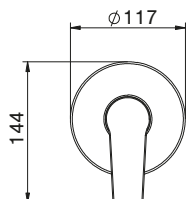

PREZZO
PRICE
€

.TEN

DOCCIA SHOWER

TN06
411800402

Miscelatore monocomando
da incasso per doccia
Cartuccia Ø 35mm

*Concealed shower mixer
Cartridge Ø 35mm*

PREZZO
PRICE
€

.LISTINO PREZZI