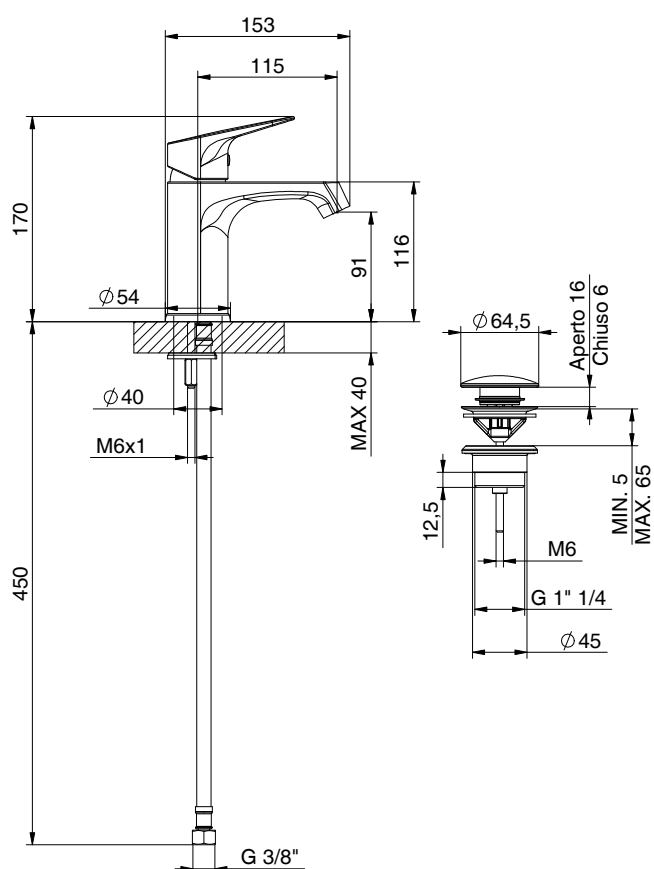

.SAX

LAVABO WASHBASIN

SX01SST
411470501

Miscelatore monocomando
per lavabo, con scarico
click clack da 1"1/4
Cartuccia Ø 35mm

*Wash basin mixer
with 1" 1/4 click clack waste
Cartridge Ø 35mm*

**PREZZO
PRICE**

€