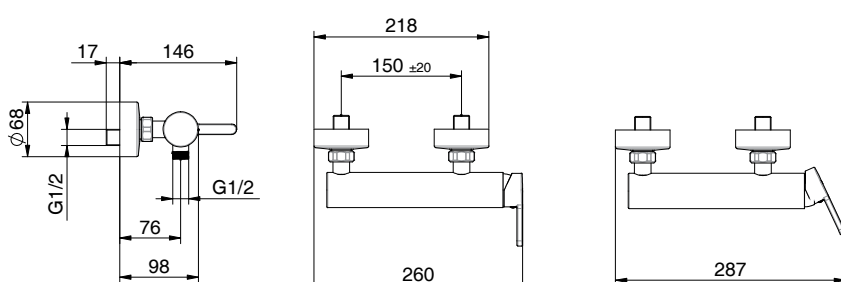

.T10

DOCCIA SHOWER