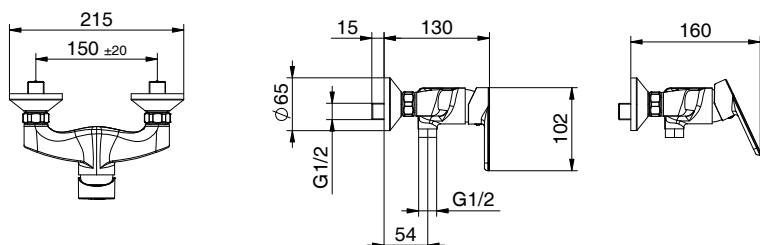

.LIKE

DOCCIA SHOWER

L04
411480301

Miscelatore monocomando per doccia senza accessori
Cartuccia Ø 35mm

*External shower mixer without shower set
Cartridge Ø 35mm*

PREZZO
PRICE

€