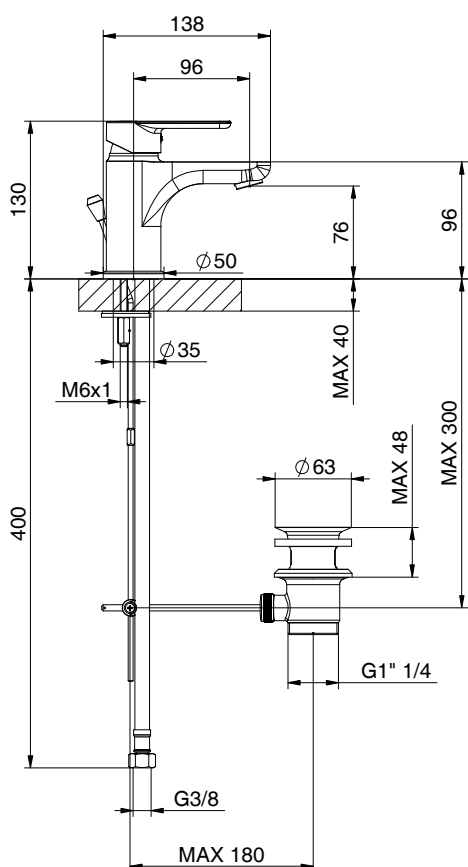

.LIKE

.LIKE

LAVABO WASHBASIN

L01
411480501

Miscelatore monocomando
per lavabo, con scarico da 1"1/4
Cartuccia Ø 35mm

*Wash basin mixer
with 1" 1/4 pop up waste.
Cartridge Ø 35mm*

PREZZO
PRICE

€