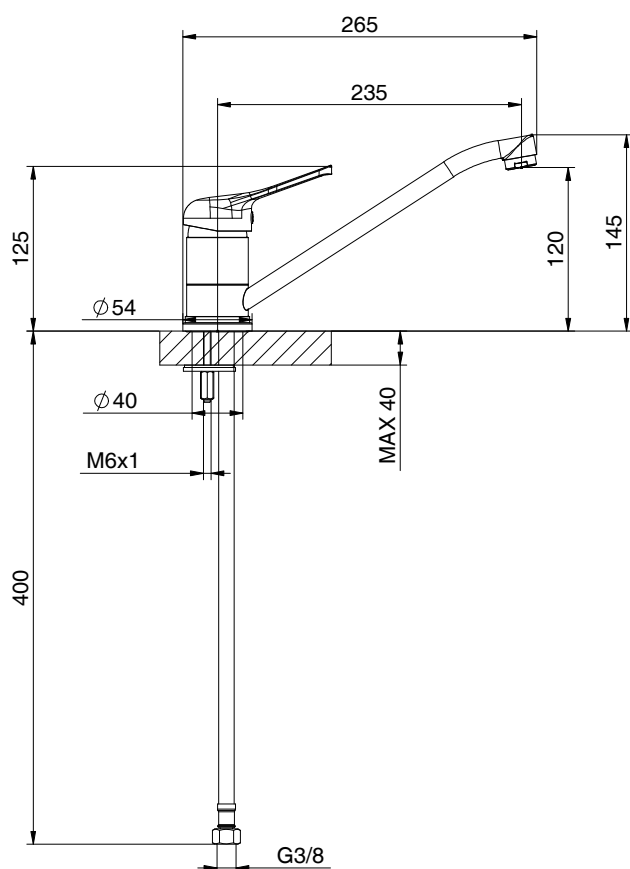

€

.K01

CUCINA
KITCHEN

K01
411510901

Miscelatore monocomando
con leva frontale per cucina
Cartuccia Ø 40mm

*Kitchen mixer with front lever
Cartridge Ø 40mm*

PREZZO
PRICE

€