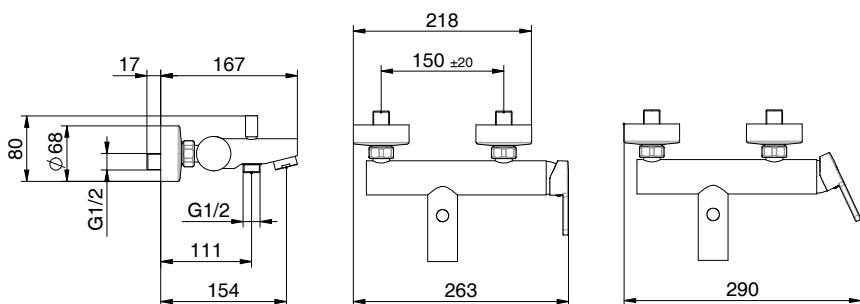

.FLY

VASCA BATHTUB