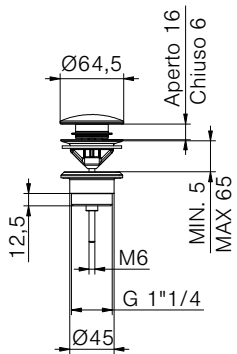

.FLY ROUND

LAVABO
WASHBASIN

FR11
411530601

Miscelatore monocomando
da incasso per lavabo,
con scarico click clack da 1"1/4
Cartuccia Ø 35mm

*Wall mounted basin mixer,
with 1"1/4 click clack waste
Cartridge Ø 35mm*

PREZZO
PRICE

€