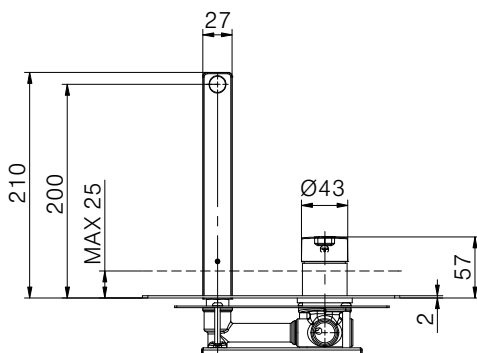

.Q10

LAVABO
WASHBASIN

T031
411450604

Miscelatore monocomando
da incasso per lavabo, con scarico
click clack da 1"1/4
Cartuccia Ø 35mm

*Wall mounted basin mixer,
with 1"1/4 click clack waste
Cartridge Ø 35mm*

PREZZO
PRICE

€

COLORAZIONI LEVA
LEVER COLORS

PREZZO
PRICE

€