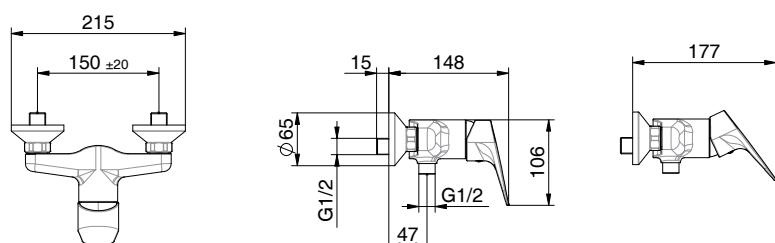

.SAX

DOCCIA SHOWER

SX04
411470301

Miscelatore monocomando per doccia senza accessori
Cartuccia Ø 40mm

*External shower mixer without shower set
Cartridge Ø 40mm*

PREZZO
PRICE

€