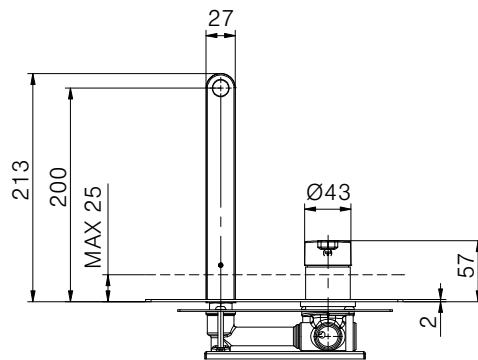

.T10

LAVABO
WASHBASIN

T011
411450601

Miscelatore monocomando
da incasso per lavabo, con scarico
click clack da 1"1/4
Cartuccia Ø 35mm

*Wall mounted basin mixer,
with 1"1/4 click clack waste
Cartridge Ø 35mm*

PREZZO
PRICE

€

COLORAZIONI LEVA
LEVER COLORS

PREZZO
PRICE

€