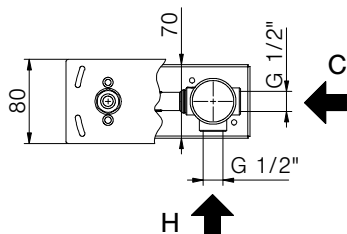

.SOLIX

LAVABO WASHBASIN

F11
411490601

Miscelatore monocomando
da incasso per lavabo,
con scarico click clack da 1"1/4
Cartuccia Ø 35mm

*Wall mounted basin mixer,
with 1"1/4 click clack waste
Cartridge Ø 35mm*

PREZZO
PRICE

€