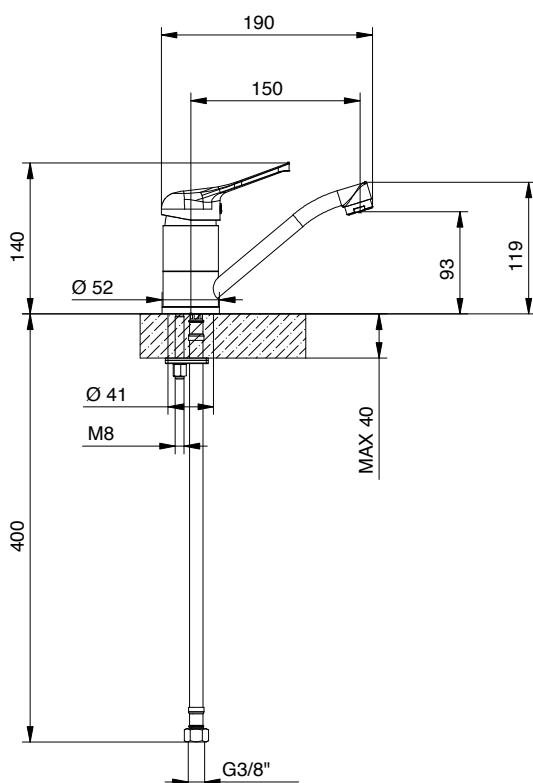

CUCINA
KITCHEN

NEW

K06
411510926

Miscelatore monocomando
con leva frontale,
bocca L=150 mm
Cartuccia Ø 40mm

*Basin mixer with front lever,
spout L=150mm
Cartridge Ø 40mm*

PREZZO
PRICE

€

.K02