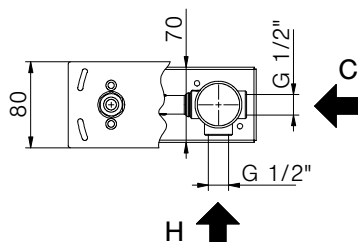

.Q10

LAVABO
WASHBASIN

T031
411450604

Miscelatore monocomando
da incasso per lavabo, con scarico
click clack da 1"1/4
Cartuccia Ø 35mm

*Wall mounted basin mixer,
with 1"1/4 click clack waste
Cartridge Ø 35mm*

PREZZO
PRICE

€

COLORAZIONI LEVA
LEVER COLORS

PREZZO
PRICE

€