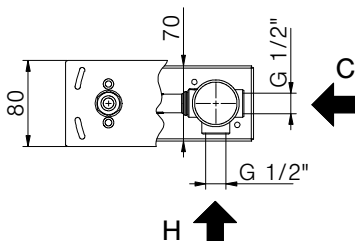

.T30

LAVABO
WASHBASIN

T031
411450604

Miscelatore monocomando
da incasso per lavabo, con scarico
click clack da 1"1/4
Cartuccia Ø 35mm

*Wall mounted basin mixer,
with 1"1/4 click clack waste
Cartridge Ø 35mm*

PREZZO
PRICE

€

COLORAZIONI LEVA
LEVER COLORS

PREZZO
PRICE

€