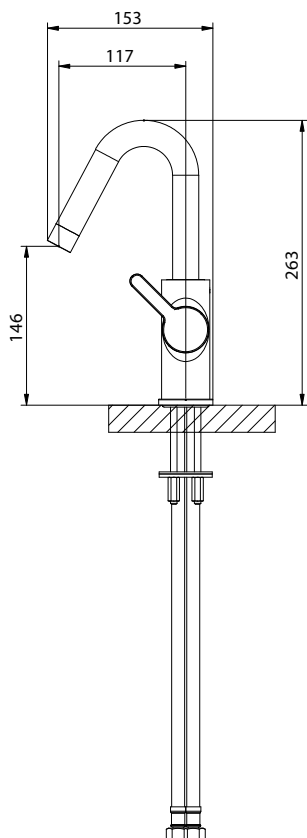

.SOLIX

LAVABO
WASHBASIN

SL01SST
411820501

Miscelatore monocomando
per lavabo, con scarico
click clack da 1"1/4
Cartuccia Ø 35mm

*Wash basin mixer
with 1" 1/4 click clack waste
Cartridge Ø 35mm*

PREZZO
PRICE

€