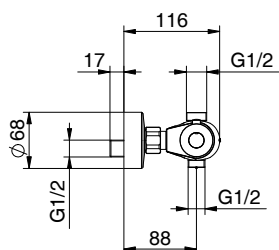

.FLY

MISCELATORE TERMOSTATICO THERMOSTATIC SHOWER MIXER

T200
411010302

Miscelatore termostatico
per doccia con deviatore
senza accessori

*Thermostatic shower mixer
with diverter without accessories*

PREZZO
PRICE

€