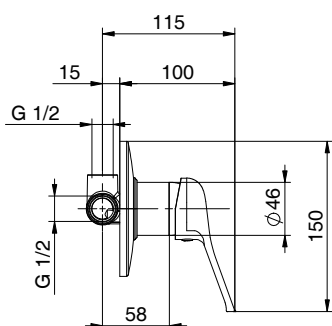

PREZZO
PRICE

€

.GAMMA

DOCCIA
SHOWER

G06
411510402

Miscelatore monocomando
da incasso per doccia
Cartuccia Ø 40mm
*Concealed shower mixer
Cartridge Ø 40mm*

PREZZO
PRICE

€