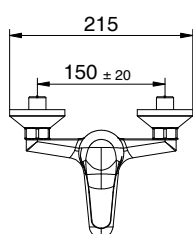

.GAMMA

VASCA
BATHTUB

G03
411510101

Miscelatore monocomando per vasca con doccia monogetto anticalcare in ABS, flex 150 cm cromato e supporto snodato in ABS
Cartuccia Ø 40mm

*External bath mixer with ABS antiscaling handshower, chromed flex 150 cm and ABS shower holder
Cartridge Ø 40mm*

PREZZO
PRICE

€