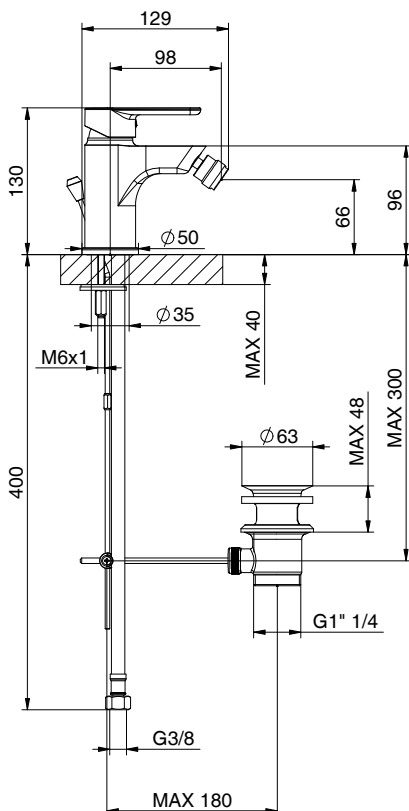

.LIKE

BIDET

L02
411480801

Miscelatore monocomando
per bidet, con scarico da 1"1/4
Cartuccia Ø 35mm

*Bidet mixer
with 1" 1/4 pop up waste
Cartridge Ø 35mm*

PREZZO
PRICE

€

.LIKE