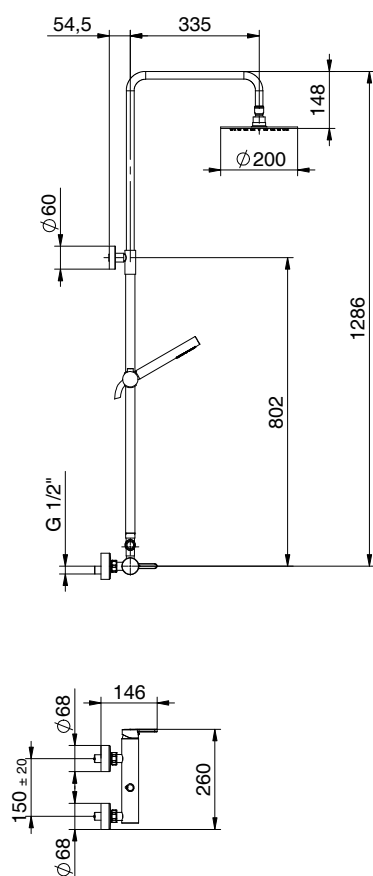

.SIRIO

COLONNE DOCCIA SHOWER COLUMNS

DC008
4180315

PREZZO
PRICE

€

Colonna doccia in **OTTONE** regolabile con miscelatore esterno
Soffione **ACCIAIO** D200
Flex **PVC** chrome L150 anti torsione
Doccia tonda **OTTONE** anticalcare

BRASS shower column with shower mixer

STEEL showerhead D.200

Flex **PVC** chrome L150 anti twist

BRASS round handshower with anti-limestone system