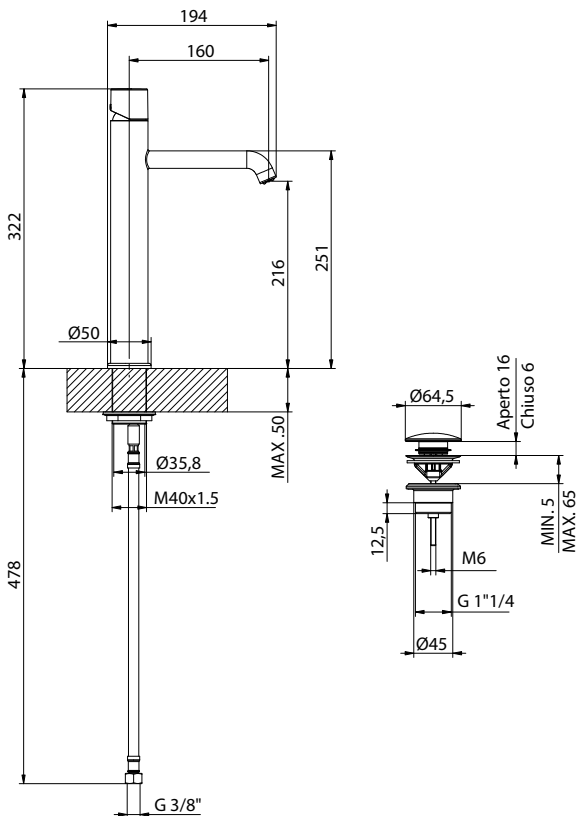

.FLY ROUND

LAVABO
WASHBASIN

FR09SST
411536901

Miscelatore monocomando
alto per lavabo, con scarico
click clack da 1"1/4
Cartuccia Ø 35mm

*Wash basin mixer tall
with 1" 1/4 click clack waste
Cartridge Ø 35mm*

PREZZO
PRICE

€