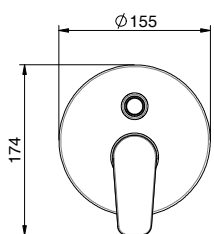

.LIKE

DOCCIA/VASCA SHOWER/BATHTUB

L05
411480402

Miscelatore monocomando
da incasso per doccia/vasca
con deviatore 2 uscite
Cartuccia Ø 35mm

*Concealed bath/shower mixer
with 2 outlets diverter
Cartridge Ø 35mm*

PREZZO
PRICE
€