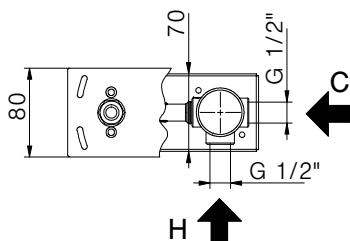

.FLY ROUND

LAVABO
WASHBASIN

FR12
411530603

Miscelatore monocomando
da incasso per lavabo,
con scarico click clack da 1"1/4
Cartuccia Ø 35mm

*Wall mounted basin mixer,
with 1"1/4 click clack waste
Cartridge Ø 35mm*

PREZZO
PRICE

€