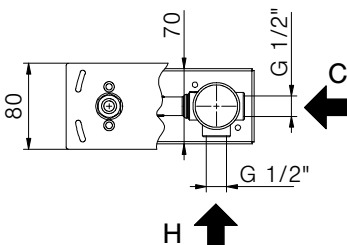

.T10

LAVABO
WASHBASIN

T011
411450601

Miscelatore monocomando
da incasso per lavabo, con scarico
click clack da 1"1/4
Cartuccia Ø 35mm

*Wall mounted basin mixer,
with 1"1/4 click clack waste
Cartridge Ø 35mm*

PREZZO
PRICE

€

COLORAZIONI LEVA
LEVER COLORS

PREZZO
PRICE

€