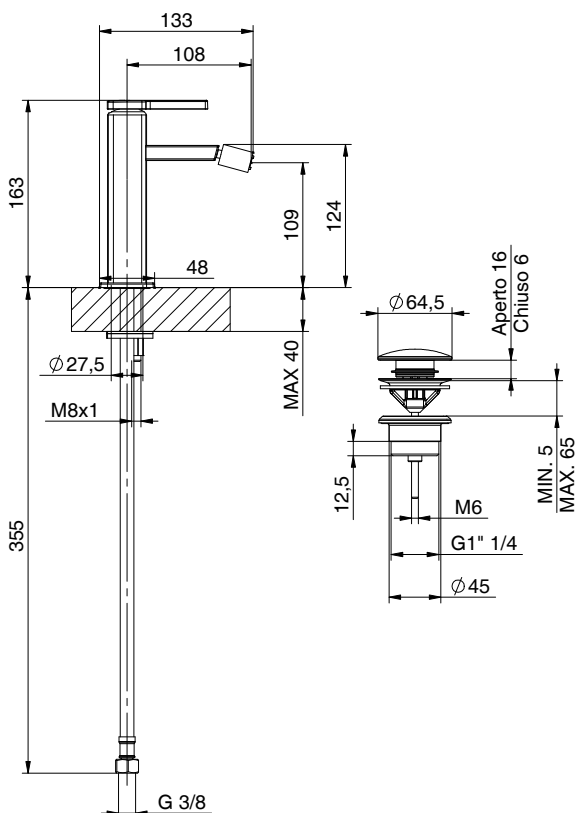

Miscelatore monocomando
per bidet, con scarico
click clack da 1"1/4
Cartuccia Ø 25mm

*Bidet mixer
with 1" 1/4 click clack waste
Cartridge Ø 25mm*

PREZZO
PRICE

€

COLORAZIONI LEVA
LEVER COLORS

PREZZO
PRICE

€

.Q20