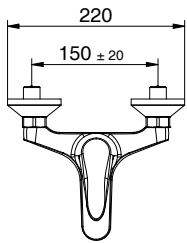

.DELTA

VASCA BATHTUB

D03
411500101

Miscelatore monocomando per vasca con doccia monogetto anticalcare in ABS, flex 150 cm cromato e supporto snodato in ABS
Cartuccia Ø 40mm

*External bath mixer with ABS antiscala handshower, chromed flex 150 cm and ABS shower holder
Cartridge Ø 40mm*

PREZZO
PRICE

€