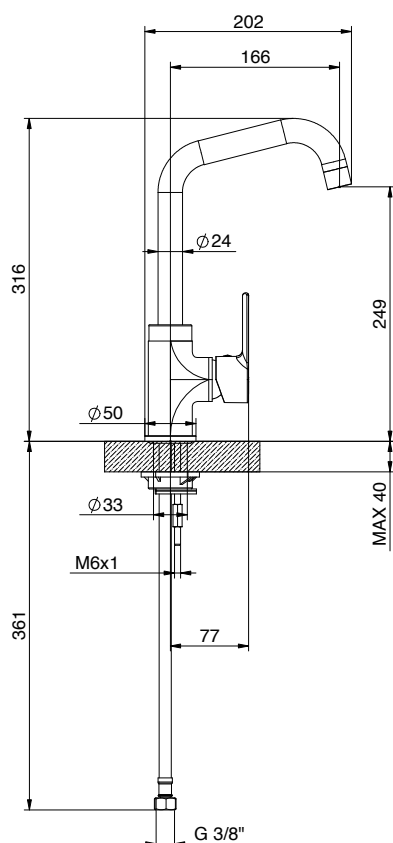

.K09

CUCINA
KITCHEN

NEW

K09
411800905

Miscelatore monocomando
con canna girevole Ø24
per lavello
Cartuccia Ø 35mm

*Kitchen mixer
with swivelling spout
Cartridge Ø 35mm*

PREZZO
PRICE

€