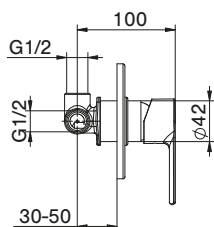

PREZZO
PRICE
€

.TEN

DOCCIA SHOWER

TN06
411800402

Miscelatore monocomando
da incasso per doccia
Cartuccia Ø 35mm

*Concealed shower mixer
Cartridge Ø 35mm*

PREZZO
PRICE
€

.LISTINO PREZZI