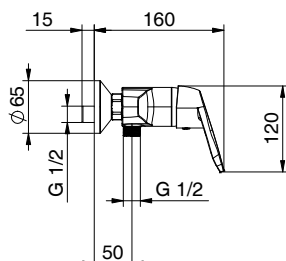

.DELTA

DOCCIA SHOWER

D04
411500301

Miscelatore monocomando per doccia senza accessori
Cartuccia Ø 40mm

*External shower mixer without shower set
Cartridge Ø 40mm*

PREZZO
PRICE

€