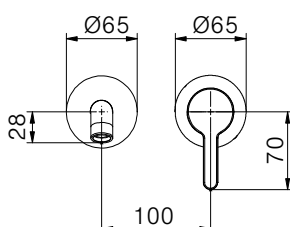

.FLY

LAVABO WASHBASIN

F12
411490603

Miscelatore monocomando
da incasso per lavabo,
con scarico click clack da 1"1/4
Cartuccia Ø 35mm

*Wall mounted basin mixer,
with 1"1/4 click clack waste
Cartridge Ø 35mm*

PREZZO
PRICE

€

COLORAZIONI LEVA
LEVER COLORS

PREZZO
PRICE

€