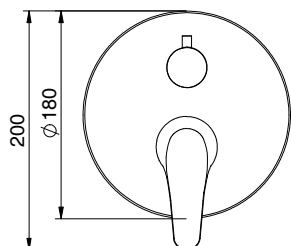

.GAMMA

DOCCIA/VASCA SHOWER/BATHTUB

G05
411510401

Miscelatore monocomando
da incasso per doccia/vasca
con deviatore 2 uscite
Cartuccia Ø 40mm

*Concealed bath/shower mixer
with 2 outlets diverter
Cartridge Ø 40mm*

PREZZO
PRICE

€