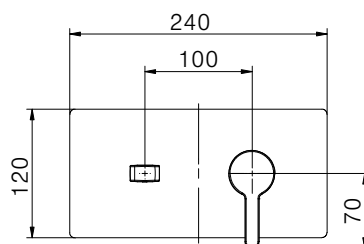

.T30

LAVABO
WASHBASIN

T031
411450604

Miscelatore monocomando
da incasso per lavabo, con scarico
click clack da 1"1/4
Cartuccia Ø 35mm

*Wall mounted basin mixer,
with 1"1/4 click clack waste
Cartridge Ø 35mm*

PREZZO
PRICE

€

COLORAZIONI LEVA
LEVER COLORS

PREZZO
PRICE

€