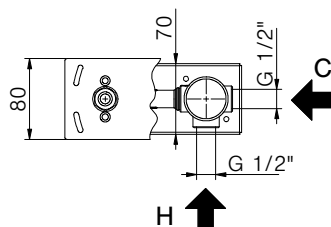

.FLY ROUND

LAVABO
WASHBASIN

FR11
411530601

Miscelatore monocomando
da incasso per lavabo,
con scarico click clack da 1"1/4
Cartuccia Ø 35mm

*Wall mounted basin mixer,
with 1"1/4 click clack waste
Cartridge Ø 35mm*

PREZZO
PRICE

€