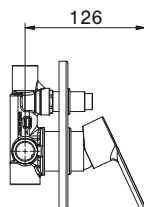

.TEN

DOCCIA/VASCA SHOWER/BATHTUB

TN05
411800401

Miscelatore monocomando
da incasso per doccia/vasca
con deviatore 2 uscite
Cartuccia Ø 35mm

*Concealed bath/shower mixer
with 2 outlets diverter
Cartridge Ø 35mm*

PREZZO
PRICE
€

.TEN

DOCCIA SHOWER