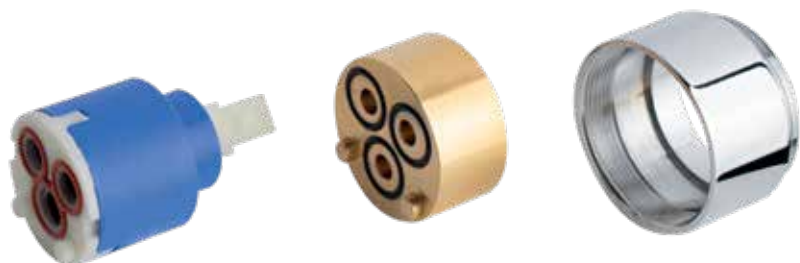

411010404

Kit prolunga
per miscelatore incasso
con cartuccia D35

*Extension kit
for built-in shower mixer
cartridge D35*

PREZZO
PRICE

€

.411500411

RICAMBI
SPARE PARTS

411500411