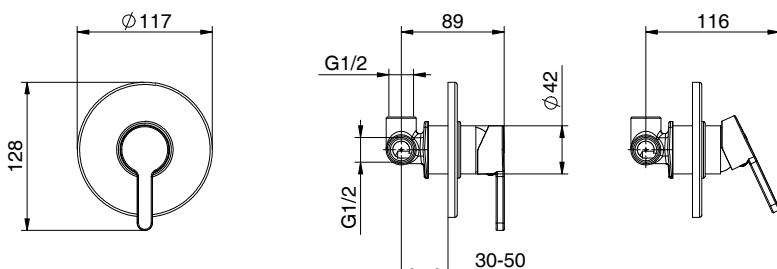

.SOLIX

DOCCIA
SHOWER