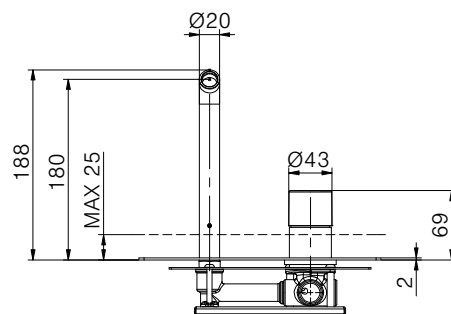

.FLY ROUND

LAVABO
WASHBASIN

FR11
411530601

Miscelatore monocomando
da incasso per lavabo,
con scarico click clack da 1"1/4
Cartuccia Ø 35mm

*Wall mounted basin mixer,
with 1"1/4 click clack waste
Cartridge Ø 35mm*

PREZZO
PRICE

€