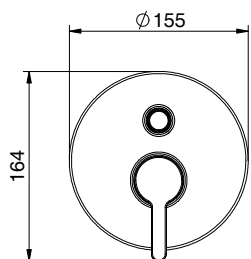

.T30

DOCCIA/VASCA
SHOWER/BATHTUB

F05
411490402

Miscelatore monocomando
da incasso per doccia/vasca
con deviatore 2 uscite
Cartuccia Ø 35mm

*Concealed bath/shower mixer
with 2 outlets diverter
Cartridge Ø 35mm*

PREZZO
PRICE
€