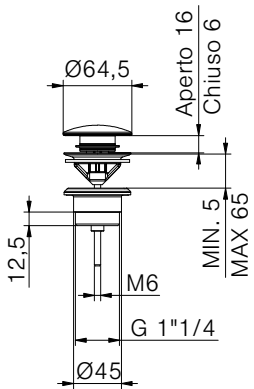

.FLY ROUND

LAVABO
WASHBASIN

FR12
411530603

Miscelatore monocomando
da incasso per lavabo,
con scarico click clack da 1"1/4
Cartuccia Ø 35mm

*Wall mounted basin mixer,
with 1"1/4 click clack waste
Cartridge Ø 35mm*

PREZZO
PRICE

€