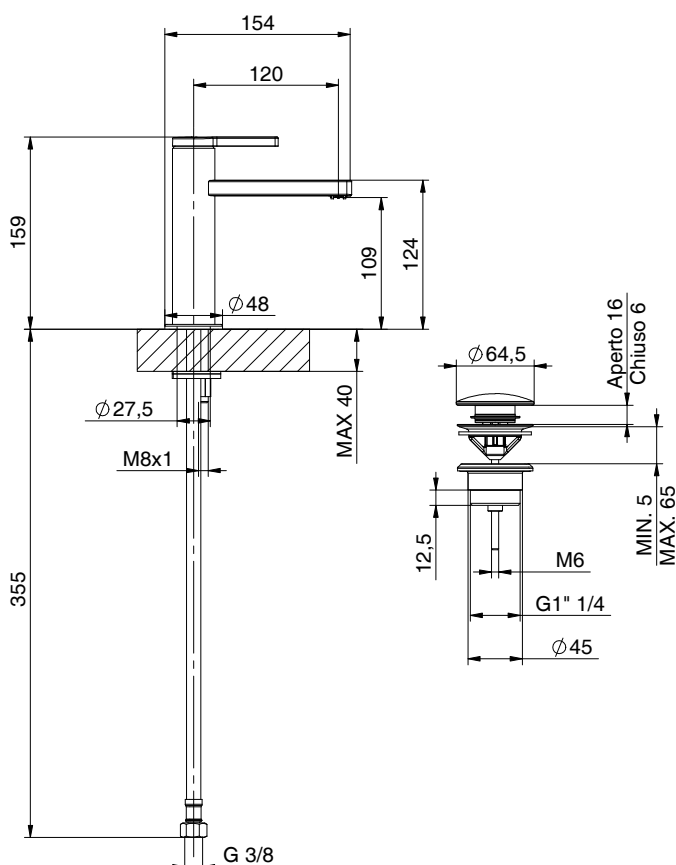

.T30

LAVABO
WASHBASIN

T30SST
411450513

Miscelatore monocomando
per lavabo, con scarico
click clack da 1"1/4
Cartuccia Ø 25mm

*Wash basin mixer
with 1" 1/4 click clack waste
Cartridge Ø 25mm*

PREZZO
PRICE

€

COLORAZIONI LEVA
LEVER COLORS

PREZZO
PRICE

€