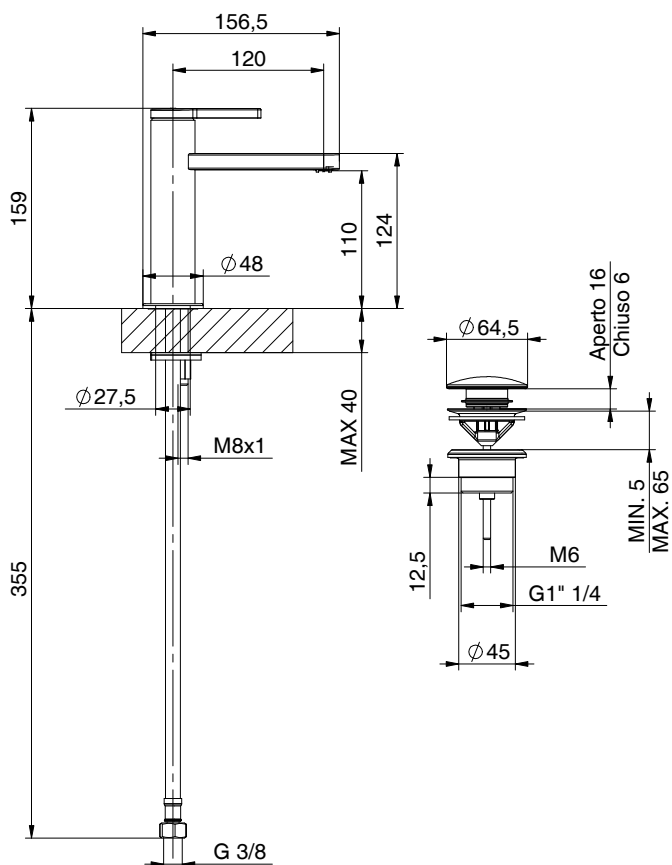

.T10

LAVABO
WASHBASIN

T10SST
411450512

Miscelatore monocomando
per lavabo, con scarico
click clack da 1"1/4.
Cartuccia ϕ 25mm

*Wash basin mixer
with 1" 1/4 click clack waste.
Cartridge ϕ 25mm*

PREZZO
PRICE

€

COLORAZIONI LEVA
LEVER COLORS

PREZZO
PRICE

€