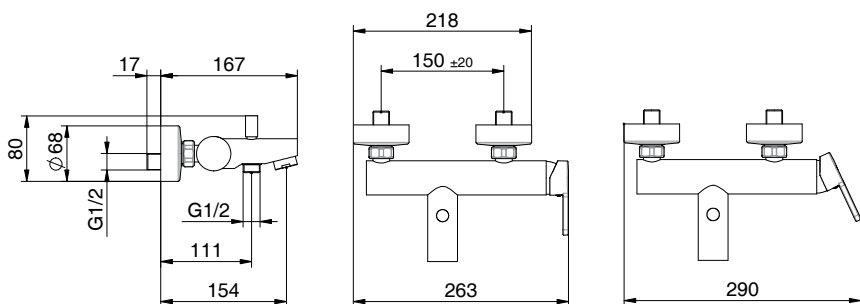

.T30

VASCA BATHTUB