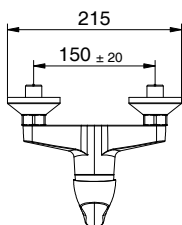

.DELTA

DOCCIA SHOWER

D04
411500301

Miscelatore monocomando per doccia senza accessori
Cartuccia Ø 40mm

*External shower mixer without shower set
Cartridge Ø 40mm*

PREZZO
PRICE

€