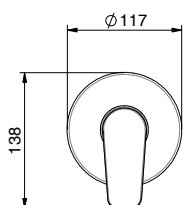

PREZZO
PRICE
€

.LIKE

DOCCIA SHOWER

L06
411480401

Miscelatore monocomando
da incasso per doccia
Cartuccia Ø 35mm

*Concealed shower mixer
Cartridge Ø 35mm*

PREZZO
PRICE
€

.LISTINO PREZZI