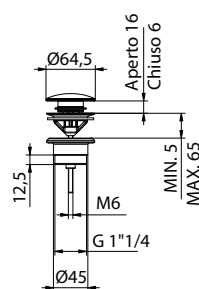

.SOLIX

LAVABO
WASHBASIN

SL01SST
411820501

Miscelatore monocomando
per lavabo, con scarico
click clack da 1"1/4
Cartuccia Ø 35mm

*Wash basin mixer
with 1" 1/4 click clack waste
Cartridge Ø 35mm*

PREZZO
PRICE

€