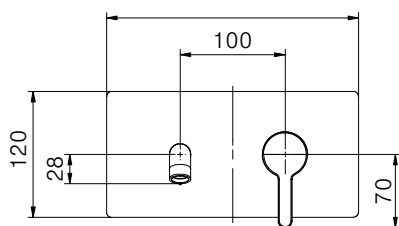

.SOLIX

LAVABO WASHBASIN

F11
411490601

Miscelatore monocomando
da incasso per lavabo,
con scarico click clack da 1"1/4
Cartuccia Ø 35mm

*Wall mounted basin mixer,
with 1"1/4 click clack waste
Cartridge Ø 35mm*

PREZZO
PRICE

€