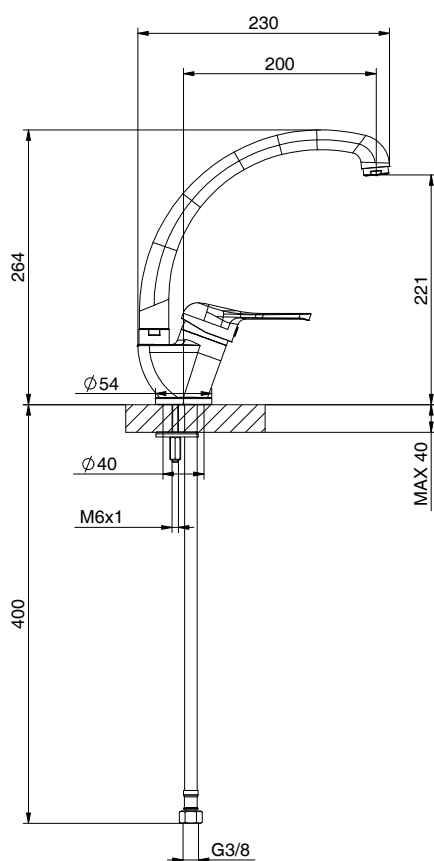

.K02

CUCINA
KITCHEN

K02
411510902

Miscelatore monocomando con
leva laterale destra per cucina
Cartuccia Ø 40mm

*Kitchen mixer with side lever
Cartridge Ø 40mm*

PREZZO
PRICE

€