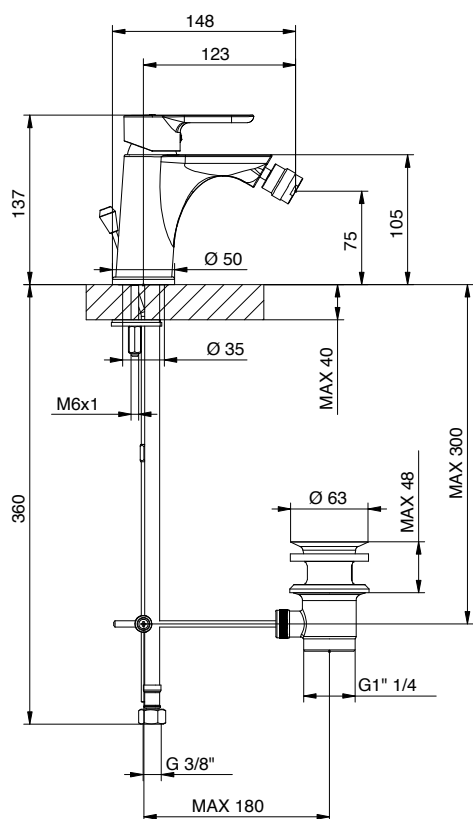

.ELEVEN

BIDET

NEW

EN02
411650801

Miscelatore monocomando
per bidet, con scarico da 1"1/4
Cartuccia Ø 35mm

*Bidet mixer
with 1" 1/4 pop up waste
Cartridge Ø 35mm*

PREZZO
PRICE

€