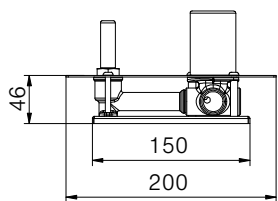

PREZZO
PRICE

€

COLORAZIONI LEVA
LEVER COLORS

PREZZO
PRICE

€

.FLY

LAVABO WASHBASIN

F11
411490601