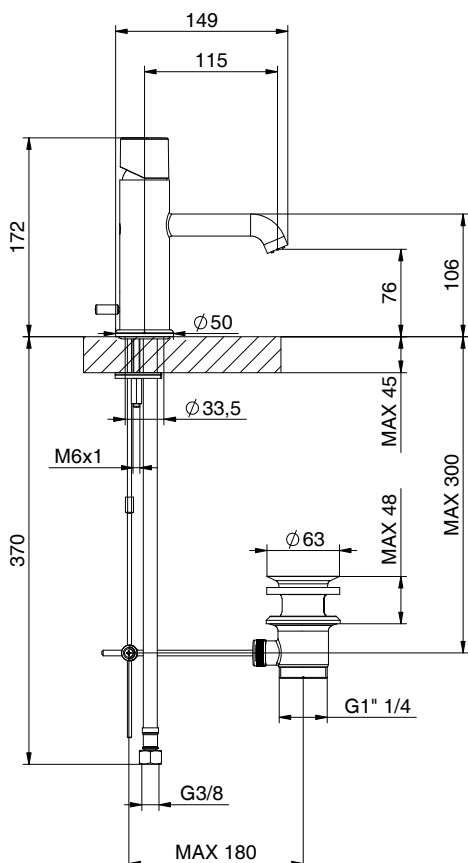

.FLY ROUND

.FLY ROUND

LAVABO
WASHBASIN

FR01
411530501

Miscelatore monocomando
per lavabo, con scarico da 1"1/4
Cartuccia Ø 35mm

*Wash basin mixer
with 1" 1/4 pop up waste
Cartridge Ø 35mm*

PREZZO
PRICE

€