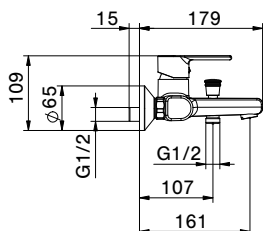

.TEN

VASCA BATHTUB

TN03
411800101

Miscelatore monocomando per vasca con doccia monogetto anticalcare in ABS, flex 150 cm cromato e supporto in ABS
Cartuccia Ø 35mm

*External bath mixer with ABS antiscala handshower, chromed flex 150 cm and ABS shower holder
Cartridge Ø 35mm*

PREZZO
PRICE

€

.TEN

DOCCIA SHOWER