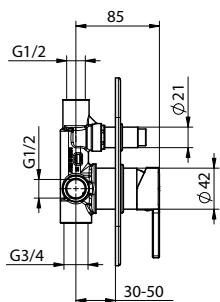

.Q20

DOCCIA/VASCA
SHOWER/BATHTUB

Q15

411490404

Miscelatore monocomando
da incasso per doccia/vasca
con deviatore 2 uscite
Cartuccia Ø 35mm

*Concealed bath/shower mixer
with 2 outlets diverter
Cartridge Ø 35mm*

PREZZO
PRICE

€