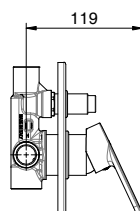

.LIKE

DOCCIA/VASCA SHOWER/BATHTUB

L05
411480402

Miscelatore monocomando
da incasso per doccia/vasca
con deviatore 2 uscite
Cartuccia Ø 35mm

*Concealed bath/shower mixer
with 2 outlets diverter
Cartridge Ø 35mm*

PREZZO
PRICE
€