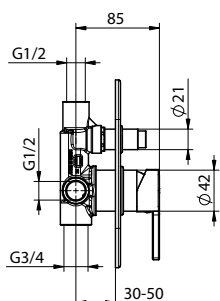

.Q10

DOCCIA/VASCA
SHOWER/BATHTUB

Q15
411490404

Miscelatore monocomando
da incasso per doccia/vasca
con deviatore 2 uscite
Cartuccia Ø 35mm

*Concealed bath/shower mixer
with 2 outlets diverter
Cartridge Ø 35mm*

PREZZO
PRICE
€