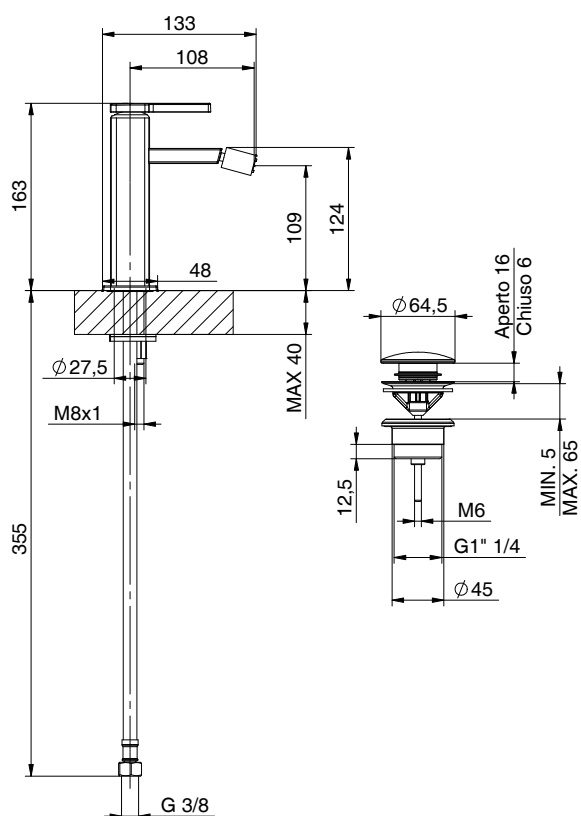

.Q10

BIDET

Q11SST
411450801

Miscelatore monocomando
per bidet, con scarico
click clack da 1"1/4
Cartuccia Ø 25mm

*Bidet mixer
with 1" 1/4 click clack waste
Cartridge Ø 25mm*

PREZZO
PRICE

€

COLORAZIONI LEVA
LEVER COLORS

PREZZO
PRICE

€