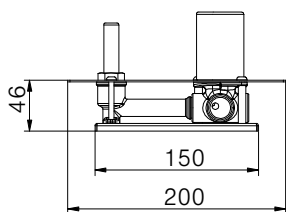

.FLY ROUND

LAVABO
WASHBASIN

FR12
411530603

Miscelatore monocomando
da incasso per lavabo,
con scarico click clack da 1"1/4
Cartuccia Ø 35mm

*Wall mounted basin mixer,
with 1"1/4 click clack waste
Cartridge Ø 35mm*

PREZZO
PRICE

€