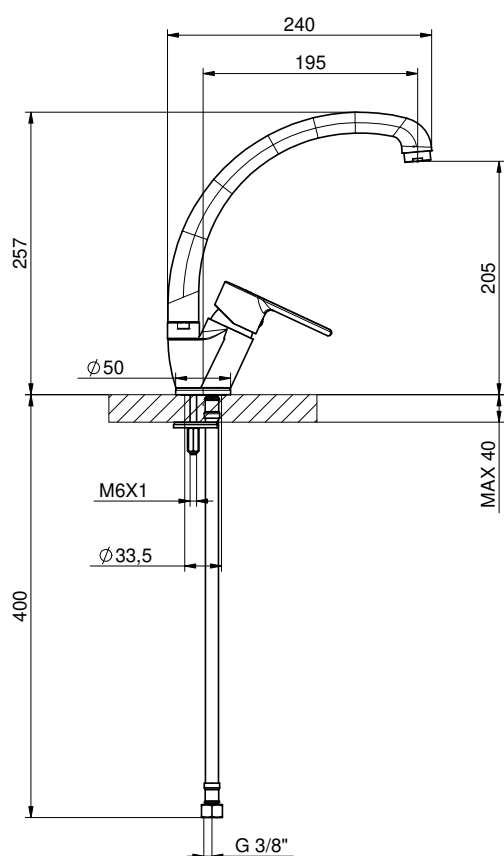

.K05

CUCINA
KITCHEN

K05
411800901

Miscelatore monocomando
con leva laterale destra per
cucina
Cartuccia Ø 35mm

Kitchen mixer with side lever
Cartridge Ø 35mm

PREZZO
PRICE

€