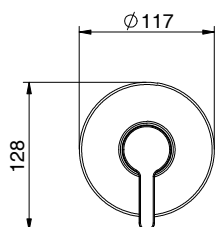

.FLY

DOCCIA SHOWER

F06
41 1490401

Miscelatore monocomando
da incasso per doccia
Cartuccia Ø 35mm

*Concealed shower mixer
Cartridge Ø 35mm*

PREZZO
PRICE
€