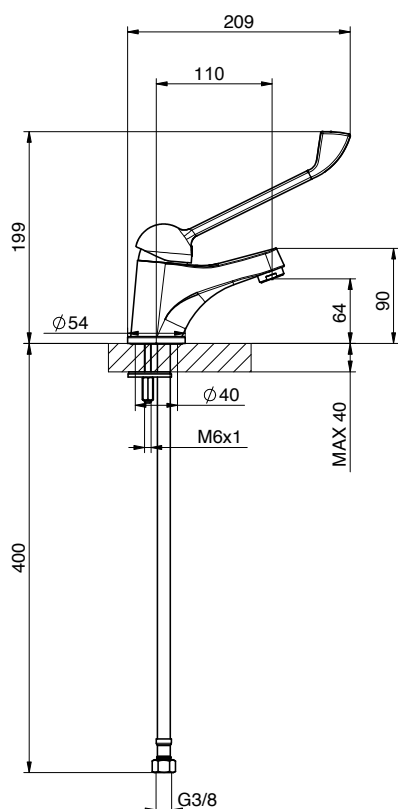

LAVABO
WASHBASIN

D01LCSS
411500517

Miscelatore monocomando
per lavabo, con leva clinica
Cartuccia Ø 40mm

*Wash basin mixer with long lever
Cartridge Ø 40mm*

PREZZO
PRICE

€

.DELTA

VASCA BATHTUB