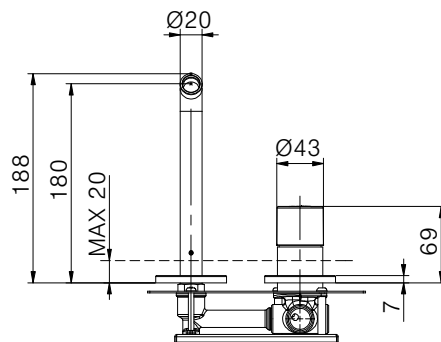

.FLY ROUND

LAVABO
WASHBASIN

FR12
411530603

Miscelatore monocomando
da incasso per lavabo,
con scarico click clack da 1"1/4
Cartuccia Ø 35mm

*Wall mounted basin mixer,
with 1"1/4 click clack waste
Cartridge Ø 35mm*

PREZZO
PRICE

€