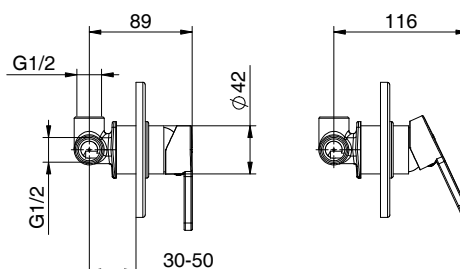

.FLY

DOCCIA SHOWER