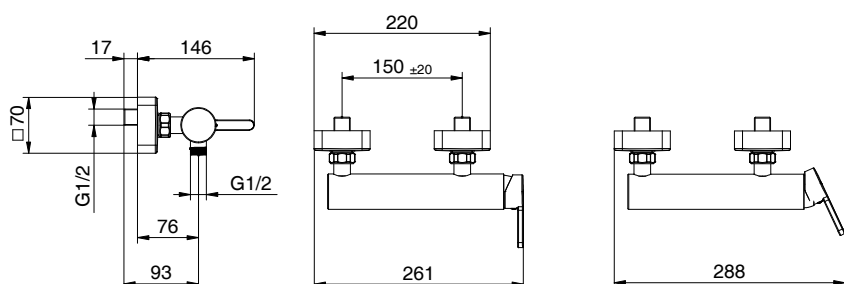

.Q20

DOCCIA SHOWER