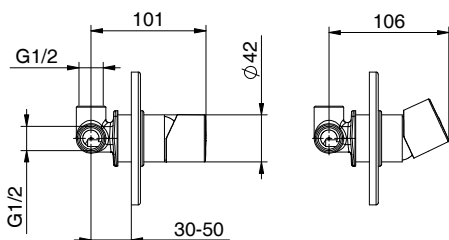

.FLY ROUND

DOCCIA
SHOWER