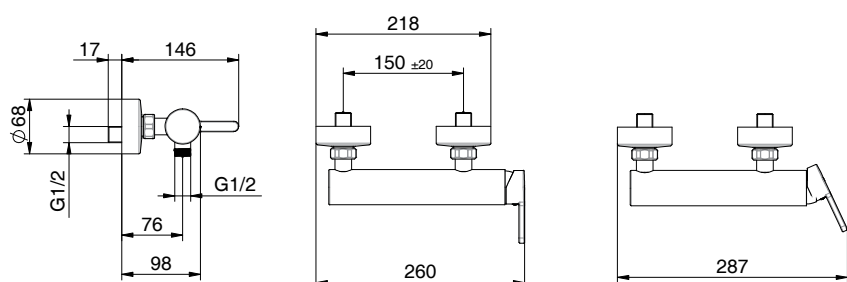

.FLY

DOCCIA SHOWER