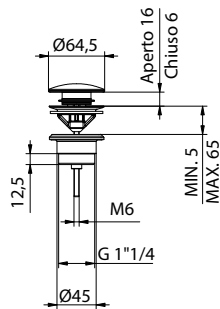

.FLY

LAVABO WASHBASIN

F09SST
411496901

Miscelatore monocomando
alto per lavabo, con scarico
click clack da 1"1/4
Cartuccia Ø 35mm

*Wash basin mixer tall
with 1" 1/4 click clack waste
Cartridge Ø 35mm*

PREZZO
PRICE

€

COLORAZIONI LEVA
LEVER COLORS

PREZZO
PRICE

€