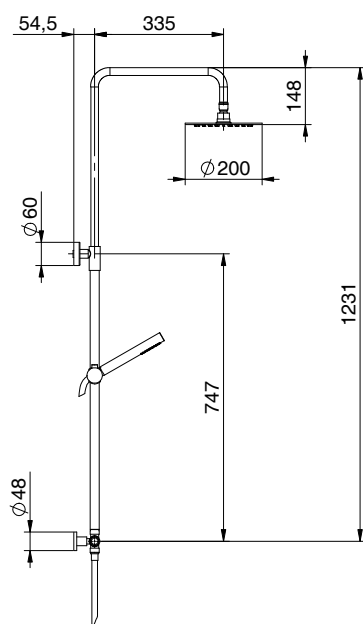

4 PROGRAMMA DOCCIA SHOWER PROGRAM

.COLONNE DOCCIA
SHOWER COLUMNS

.SIRIO

COLONNE DOCCIA SHOWER COLUMNS

DC007
4180314

PREZZO
PRICE
€

Colonna doccia in **OTTONE** regolabile con deviatore
Soffione **ACCIAIO** D200
Flex **PVC** chrome L150 anti torsione
Doccia tonda **OTTONE** anticalcare