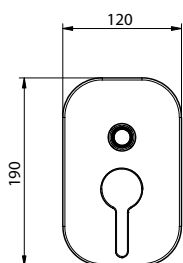

.Q10

DOCCIA/VASCA
SHOWER/BATHTUB

Q15
411490404

Miscelatore monocomando
da incasso per doccia/vasca
con deviatore 2 uscite
Cartuccia Ø 35mm

*Concealed bath/shower mixer
with 2 outlets diverter
Cartridge Ø 35mm*

PREZZO
PRICE
€