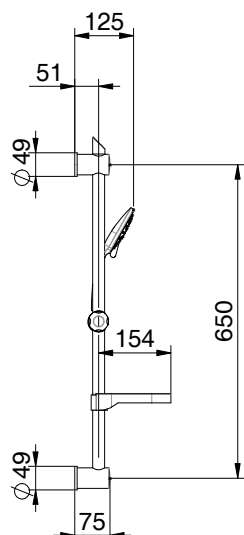

.DC103

SALISCENDI
SLIDING RAILS

DC103
4180302

Saliscendi L700 regolabile D25
Flex **PVC** grey L150 anti torsione
Doccia **ABS** 3 getti D105
anticalcare

*Sliding rail L700 D25 adjustable
Flex **PVC** grey L150 anti twist
ABS handshower 3 jets D105 with
anti-limestone system*

PREZZO
PRICE
€