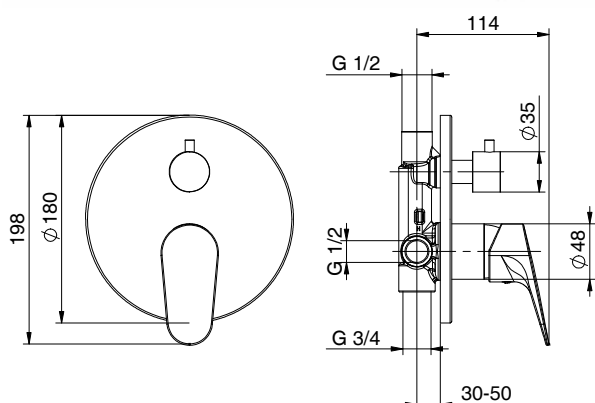

.SAX

DOCCIA/VASCA SHOWER/BATHTUB