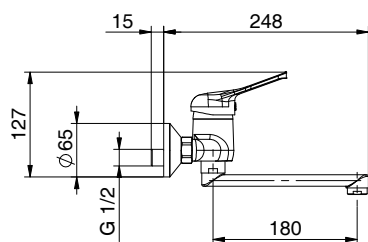

.K03

CUCINA
KITCHEN

K03
411511001

Miscelatore monocomando
con leva frontale per cucina
a muro
Cartuccia Ø 40mm

*Wall mounted kitchen mixer
Cartridge Ø 40mm*

PREZZO
PRICE

€