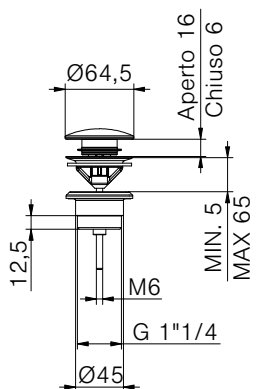

.FLY

LAVABO WASHBASIN

F12
411490603

Miscelatore monocomando
da incasso per lavabo,
con scarico click clack da 1"1/4
Cartuccia Ø 35mm

*Wall mounted basin mixer,
with 1"1/4 click clack waste
Cartridge Ø 35mm*

PREZZO
PRICE

€

COLORAZIONI LEVA
LEVER COLORS

PREZZO
PRICE

€