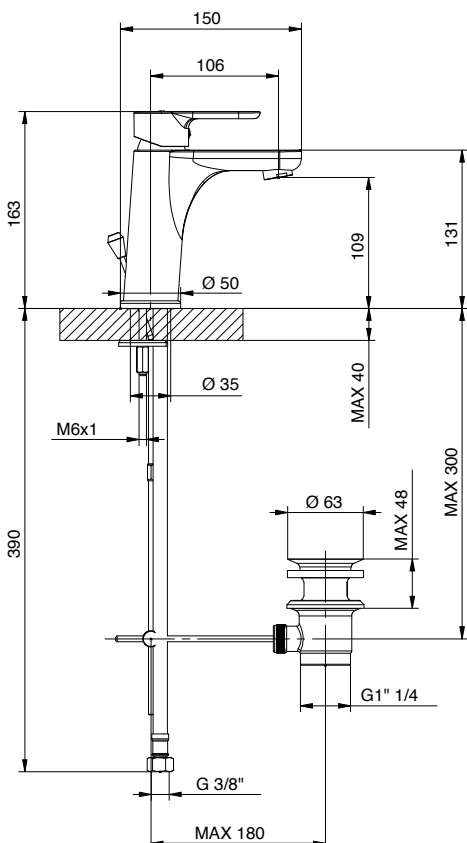

.ELEVEN

LAVABO
WASHBASIN

NEW

EN08
411656801

Miscelatore monocomando
medio per lavabo,
con scarico da 1" 1/4
Cartuccia Ø 35mm

*Wash basin mixer Medium
with 1" 1/4 pop up waste
Cartridge Ø 35mm*

PREZZO
PRICE

€