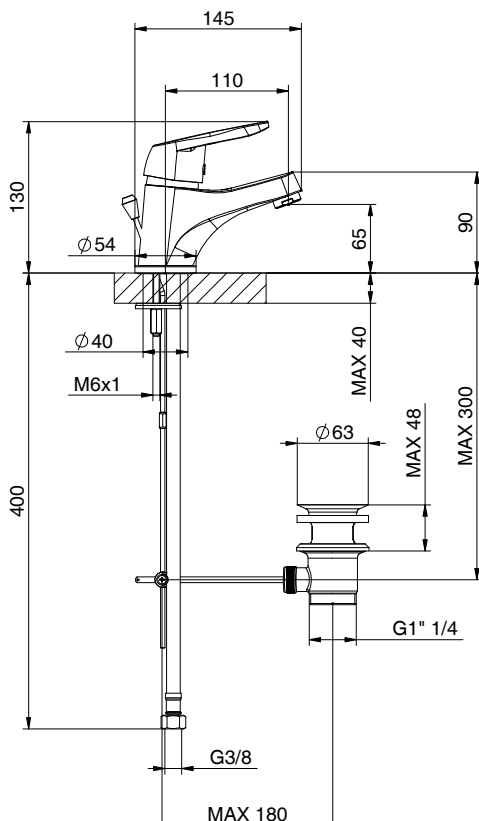

.DELTA

.DELTA

LAVABO
WASHBASIN

D01
411500501

Miscelatore monocomando
per lavabo, con scarico da 1" 1/4
Cartuccia Ø 40mm

*Wash basin mixer
with 1" 1/4 pop up waste
Cartridge Ø 40mm*

PREZZO
PRICE

€