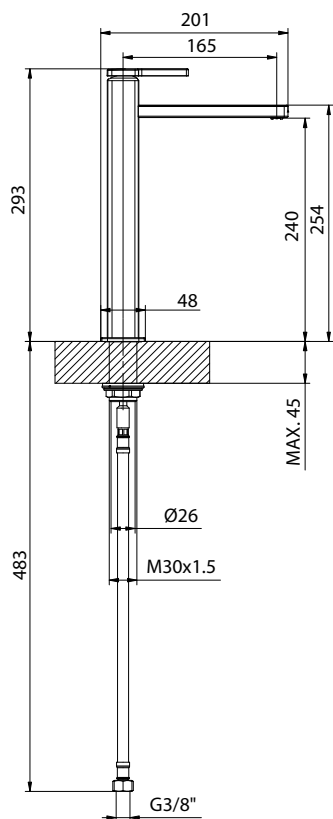

.Q20

LAVABO WASHBASIN

Q19SST
411456913

Miscelatore monocomando
alto per lavabo, con scarico
click clack da 1"1/4
Cartuccia Ø 25mm

*Wash basin mixer tall
with 1" 1/4 click clack waste
Cartridge Ø 25mm*

PREZZO
PRICE

€

COLORAZIONI LEVA
LEVER COLORS

PREZZO
PRICE

€