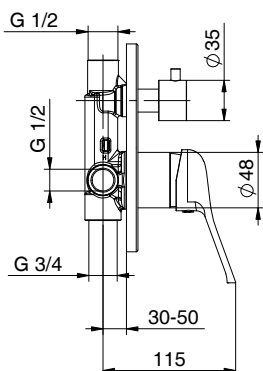

.GAMMA

DOCCIA/VASCA SHOWER/BATHTUB

G05
411510401

Miscelatore monocomando
da incasso per doccia/vasca
con deviatore 2 uscite
Cartuccia Ø 40mm

*Concealed bath/shower mixer
with 2 outlets diverter
Cartridge Ø 40mm*

PREZZO
PRICE

€