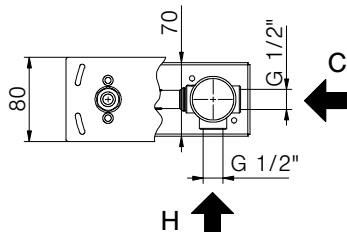

.FLY

LAVABO WASHBASIN

F11
411490601

Miscelatore monocomando
da incasso per lavabo,
con scarico click clack da 1"1/4
Cartuccia Ø 35mm

*Wall mounted basin mixer,
with 1"1/4 click clack waste
Cartridge Ø 35mm*

PREZZO
PRICE

€

COLORAZIONI LEVA
LEVER COLORS

PREZZO
PRICE

€