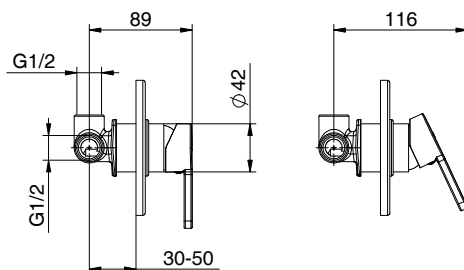

.T10

DOCCIA SHOWER