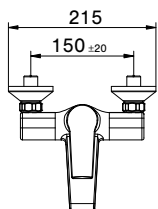

.TEN

VASCA BATHTUB

TN03
411800101

Miscelatore monocomando per vasca con doccia monogetto anticalcare in ABS, flex 150 cm cromato e supporto in ABS
Cartuccia Ø 35mm

*External bath mixer with ABS antiscala handshower, chromed flex 150 cm and ABS shower holder
Cartridge Ø 35mm*

PREZZO
PRICE

€

.TEN

DOCCIA SHOWER