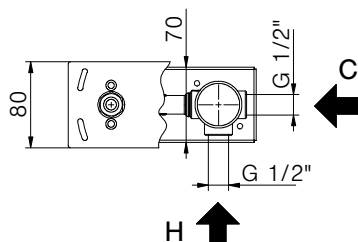

.Q20

LAVABO WASHBASIN

T031
411450604

Miscelatore monocomando
da incasso per lavabo, con scarico
click clack da 1"1/4
Cartuccia Ø 35mm

*Wall mounted basin mixer,
with 1"1/4 click clack waste
Cartridge Ø 35mm*

PREZZO
PRICE

€

COLORAZIONI LEVA
LEVER COLORS

PREZZO
PRICE

€