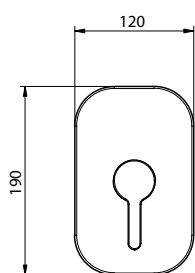

.Q20

DOCCIA
SHOWER

Q16

411490403

Miscelatore monocomando
da incasso per doccia
Cartuccia Ø 35mm

*Concealed shower mixer
Cartridge Ø 35mm*

PREZZO
PRICE

€