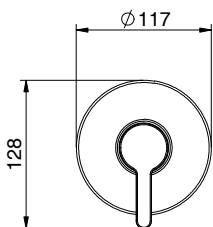

.T10

DOCCIA SHOWER

F06
411490401

Miscelatore monocomando
da incasso per doccia
Cartuccia Ø 35mm

*Concealed shower mixer
Cartridge Ø 35mm*

PREZZO
PRICE

€