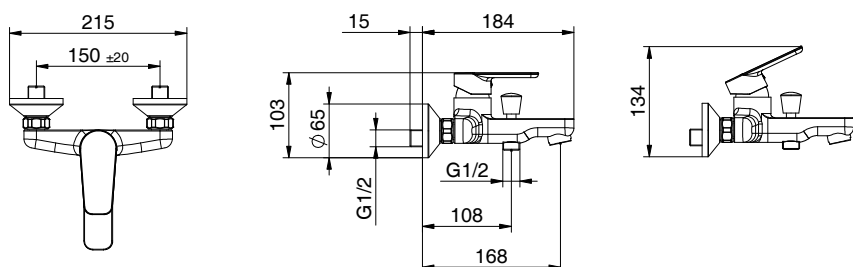

.LIKE

VASCA BATHTUB

L03
411480102

Miscelatore monocomando per vasca con doccia monogetto anticalcare in ABS, flex 150 cm pvc grey con antitorsione e supporto snodato in ABS
Cartuccia Ø 35mm

*External bath mixer with ABS antiscalc handshower, grey pvc flex 150 cm with antitwist and ABS shower holder
Cartridge Ø 35mm*

PREZZO
PRICE

€