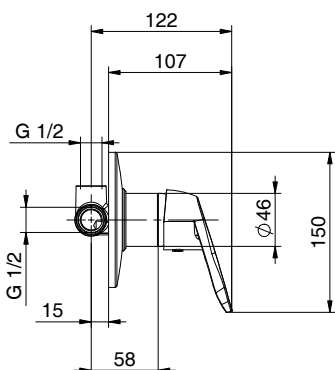

.DELTA

DOCCIA
SHOWER