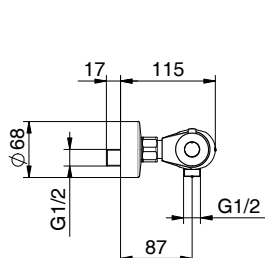

.FLY

MISCELATORE TERMOSTATICO THERMOSTATIC SHOWER MIXER

T100
411010301

Miscelatore termostatico
per doccia senza accessori

*Thermostatic shower mixer
without accessories*

PREZZO
PRICE

€