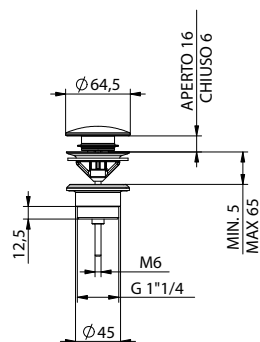

.LIKE

LAVABO
WASHBASIN

L09SST
411486901

Miscelatore monocomando
alto per lavabo, con scarico
click clack da 1"1/4
Cartuccia Ø 35mm

*Wash basin mixer tall
with 1" 1/4 click clack waste
Cartridge Ø 35mm*

PREZZO
PRICE

€