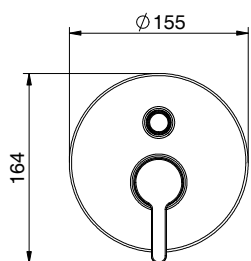

.FLY

DOCCIA/VASCA SHOWER/BATHTUB

F05
41 1490402

Miscelatore monocomando
da incasso per doccia/vasca
con deviatore 2 uscite
Cartuccia Ø 35mm

*Concealed bath/shower mixer
with 2 outlets diverter
Cartridge Ø 35mm*

PREZZO
PRICE
€