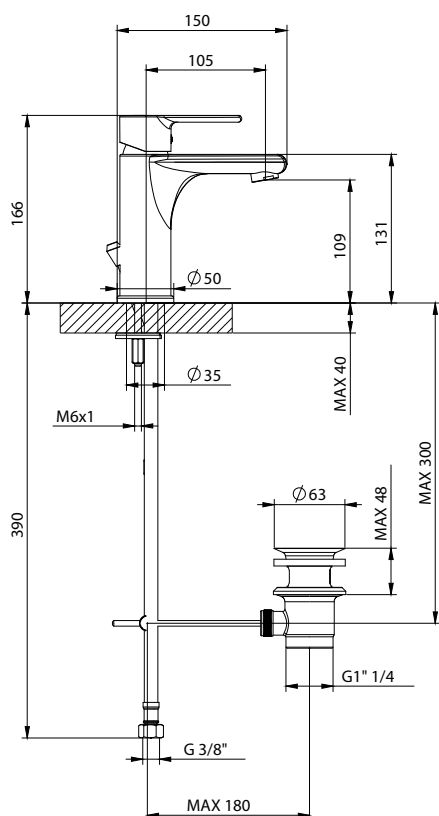

.TEN

LAVABO WASHBASIN

TN08
411806802

Miscelatore monocomando
medio per lavabo,
con scarico da 1"1/4
Cartuccia Ø 35mm

*Wash basin mixer medium
with 1" 1/4 pop up waste
Cartridge Ø 35mm*

**PREZZO
PRICE**

€