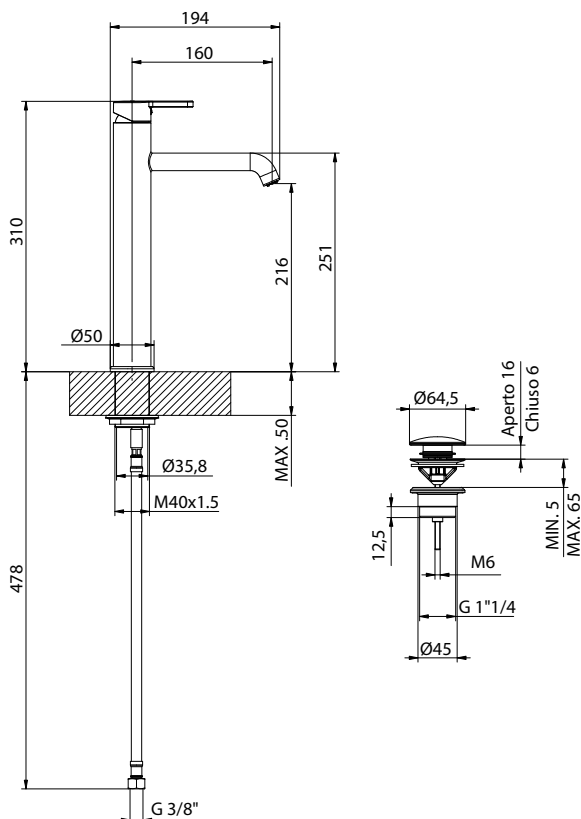

.FLY

LAVABO WASHBASIN

F09SST
411496901

Miscelatore monocomando
alto per lavabo, con scarico
click clack da 1"1/4
Cartuccia Ø 35mm

*Wash basin mixer tall
with 1" 1/4 click clack waste
Cartridge Ø 35mm*

PREZZO
PRICE

€

COLORAZIONI LEVA
LEVER COLORS

PREZZO
PRICE

€