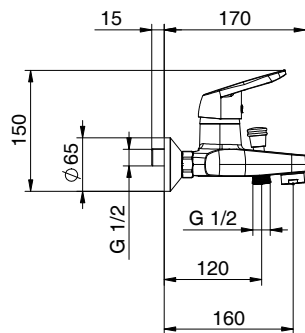

LAVABO
WASHBASIN

D01LCSS
411500517

Miscelatore monocomando
per lavabo, con leva clinica
Cartuccia Ø 40mm

*Wash basin mixer with long lever
Cartridge Ø 40mm*

PREZZO
PRICE

€

.DELTA

VASCA BATHTUB