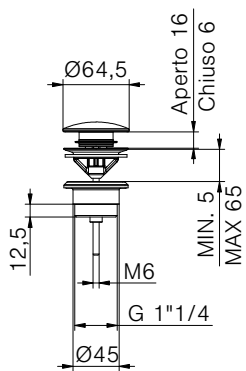

PREZZO
PRICE

€

COLORAZIONI LEVA
LEVER COLORS

PREZZO
PRICE

€

.FLY

LAVABO WASHBASIN

F11
411490601