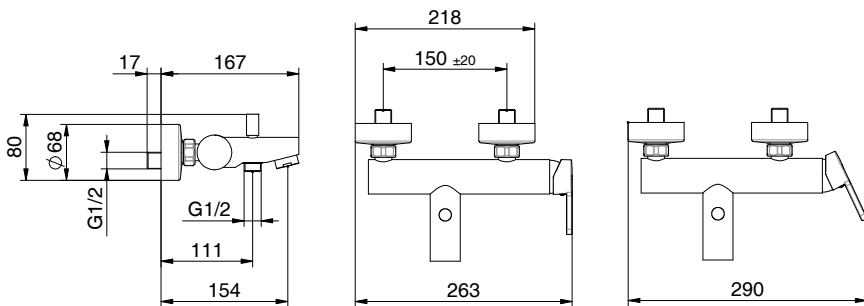

.T10

VASCA BATHTUB