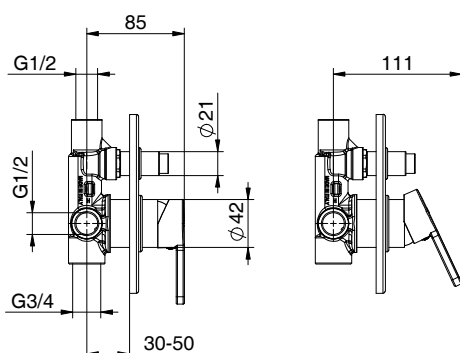

.FLY

DOCCIA/VASCA SHOWER/BATHTUB